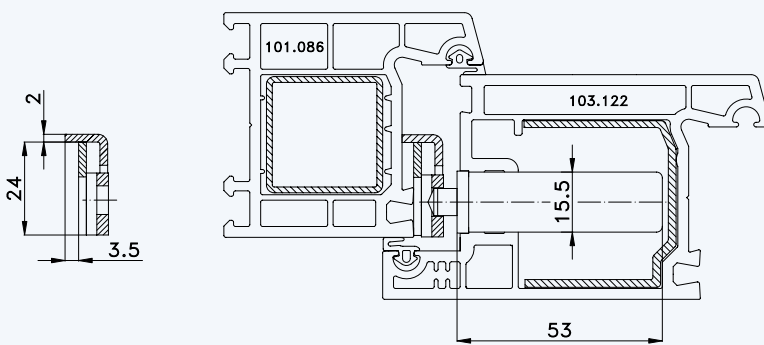

Situation  
Falle

Situation  
Riegel

Lage der Schließbleche oder  
Schließleiste (Nutlage: 9 mm)

1

## Profil „VEKA SOFTLINE AD 58“ für Nebeneingangstüren Rahmen 101.086; Flügel 103.122

2

3

Einbausituationen STV... F1660/35 92/... M...  
mit Massivschwenkriegeln und Rahmenteilen U26-105

4

5

6

7