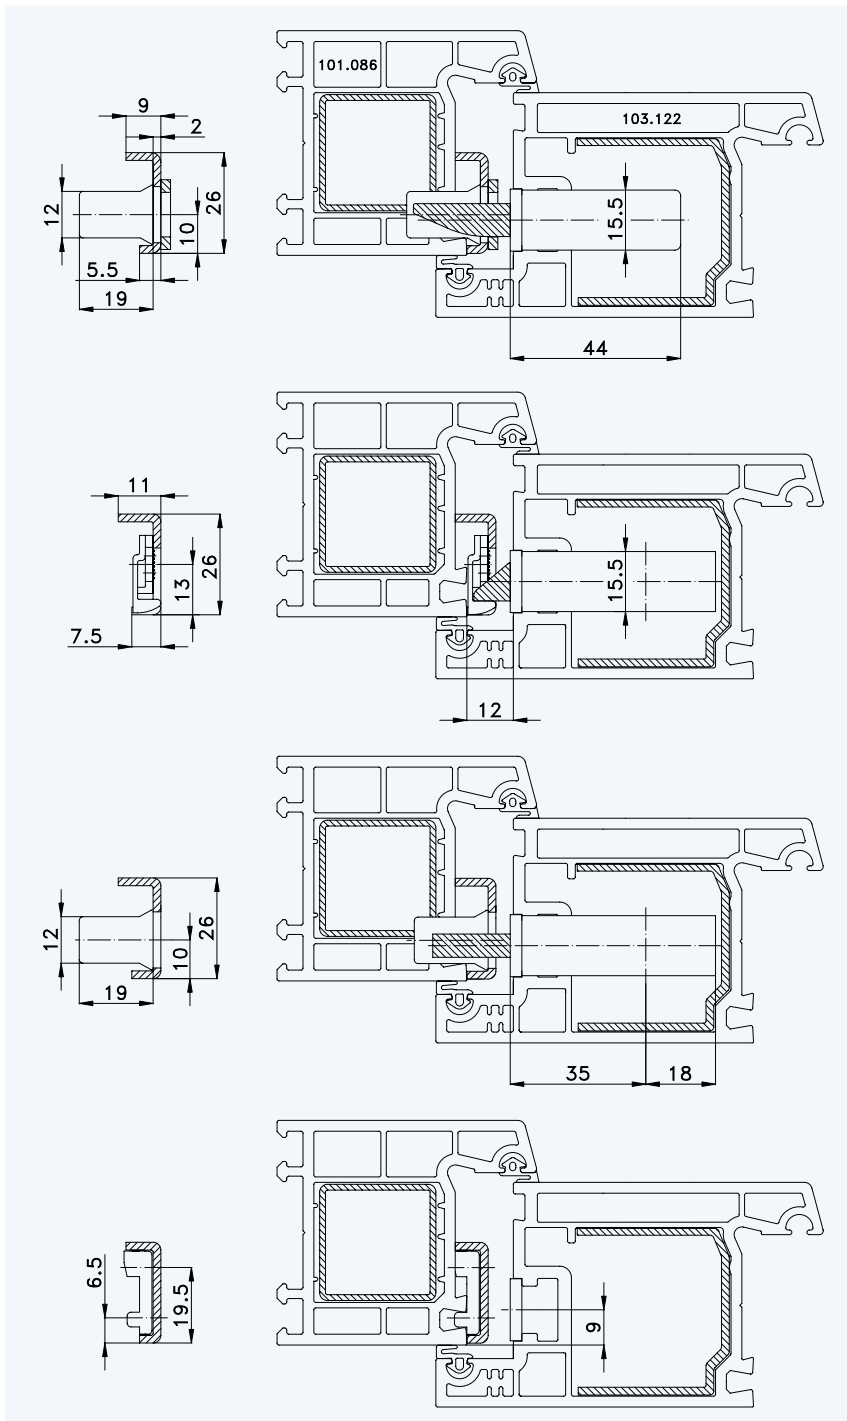

## Profil „VEKA SOFTLINE AD 58“ für Nebeneingangstüren Rahmen 101.086; Flügel 103.122

Standard-Einbausituationen STV... F1660/35 92/... M...  
mit Massivschwenkriegeln und Rahmenteilen U26-105

Situation Massivschwenkriegel  
mit Verstellung

Situation  
Falle

Situation  
Riegel

Lage der Schließbleche oder  
Schließleiste (Nutlage: 9 mm)

1

## Profil „VEKA SOFTLINE AD 58“ für Nebeneingangstüren Rahmen 101.086; Flügel 103.122

2

3

Einbausituationen STV... F1660/35 92/... M...  
mit Massivschwenkriegeln und Rahmenteilen U26-105

4

5

6

7