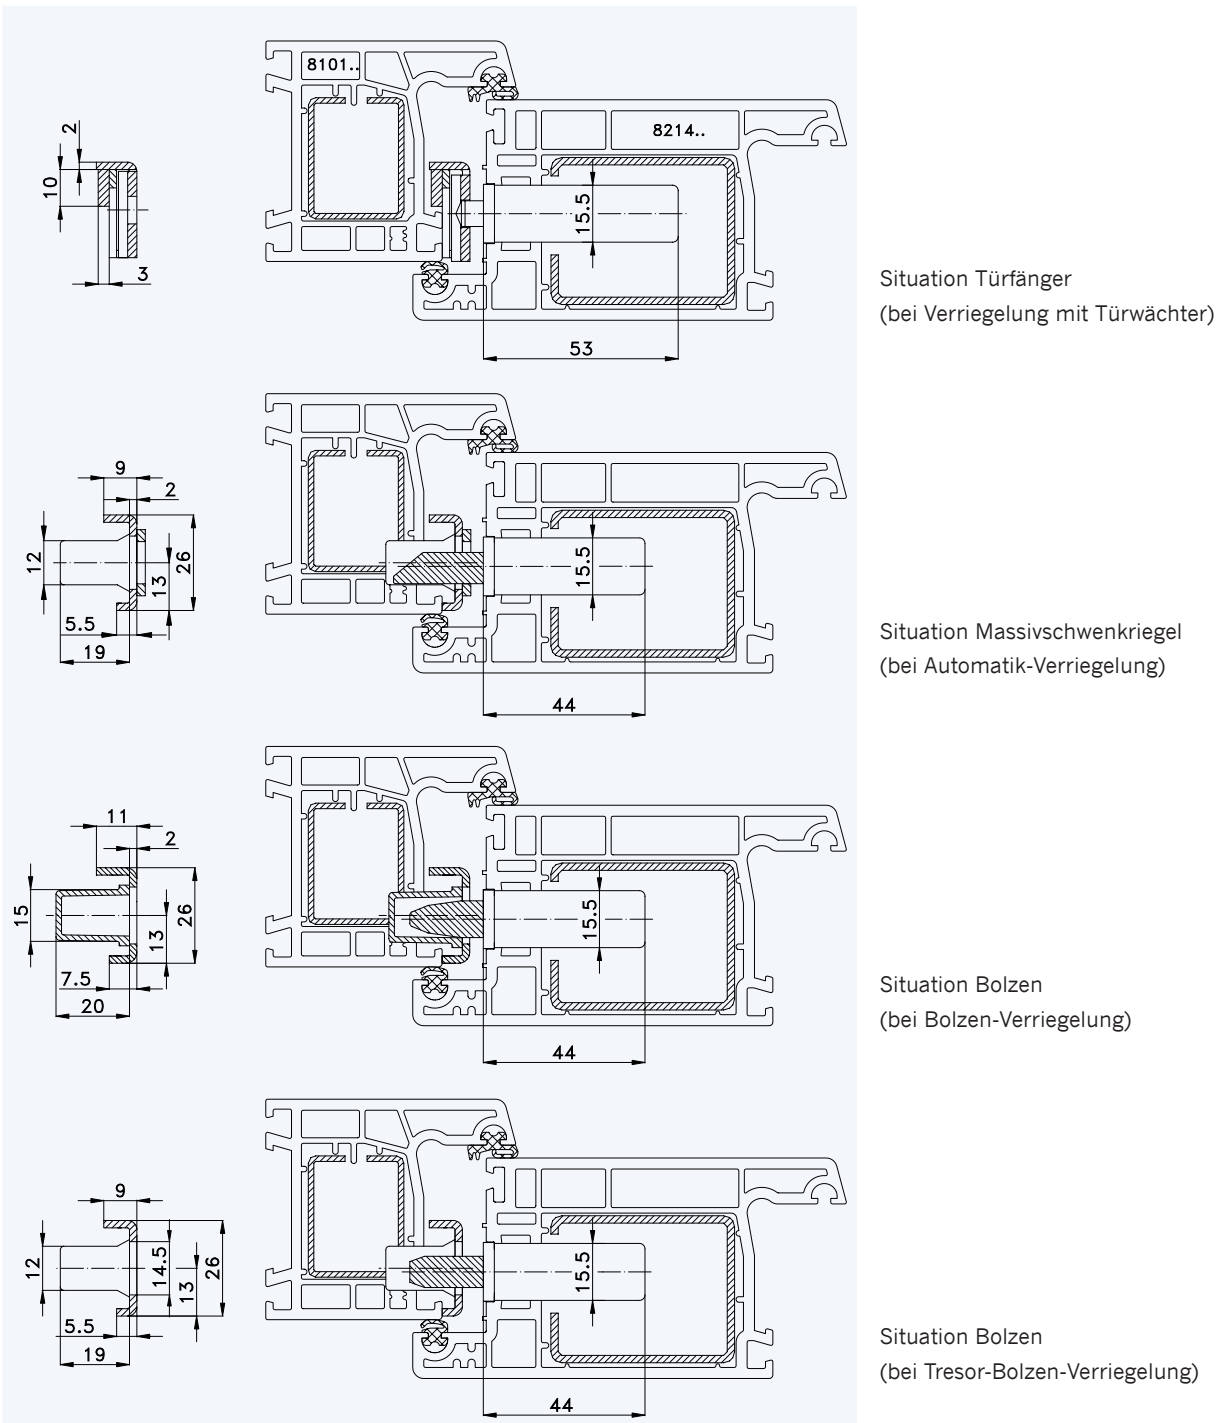

Profil „SCHÜCO Corona AS 60“ Rahmen 8101..; Flügel 8214..

Standard-Einbausituationen STV... F1660/40 92/... M...
 mit Massivschwenkriegeln und Rahmenteilern U26-311

Situation Massivschwenkriegel
 mit Verstellung

Situation
 Falle

Situation
 Riegel

Lage der Schließbleche oder
 Schließleiste (Nutlage: 13 mm)

1 Profil „SCHÜCO Corona AS 60“ 2 Rahmen 8101..; Flügel 8214..

3 Einbausituationen STV... F1660/40 92/... M... mit Massivschwenkriegeln und Rahmenteil U26-311

Situation Türfänger
(bei Verriegelung mit Türwächter)

Situation Massivschwenkriegel
(bei Automatik-Verriegelung)

Situation Bolzen
(bei Bolzen-Verriegelung)

Situation Bolzen
(bei Tresor-Bolzen-Verriegelung)