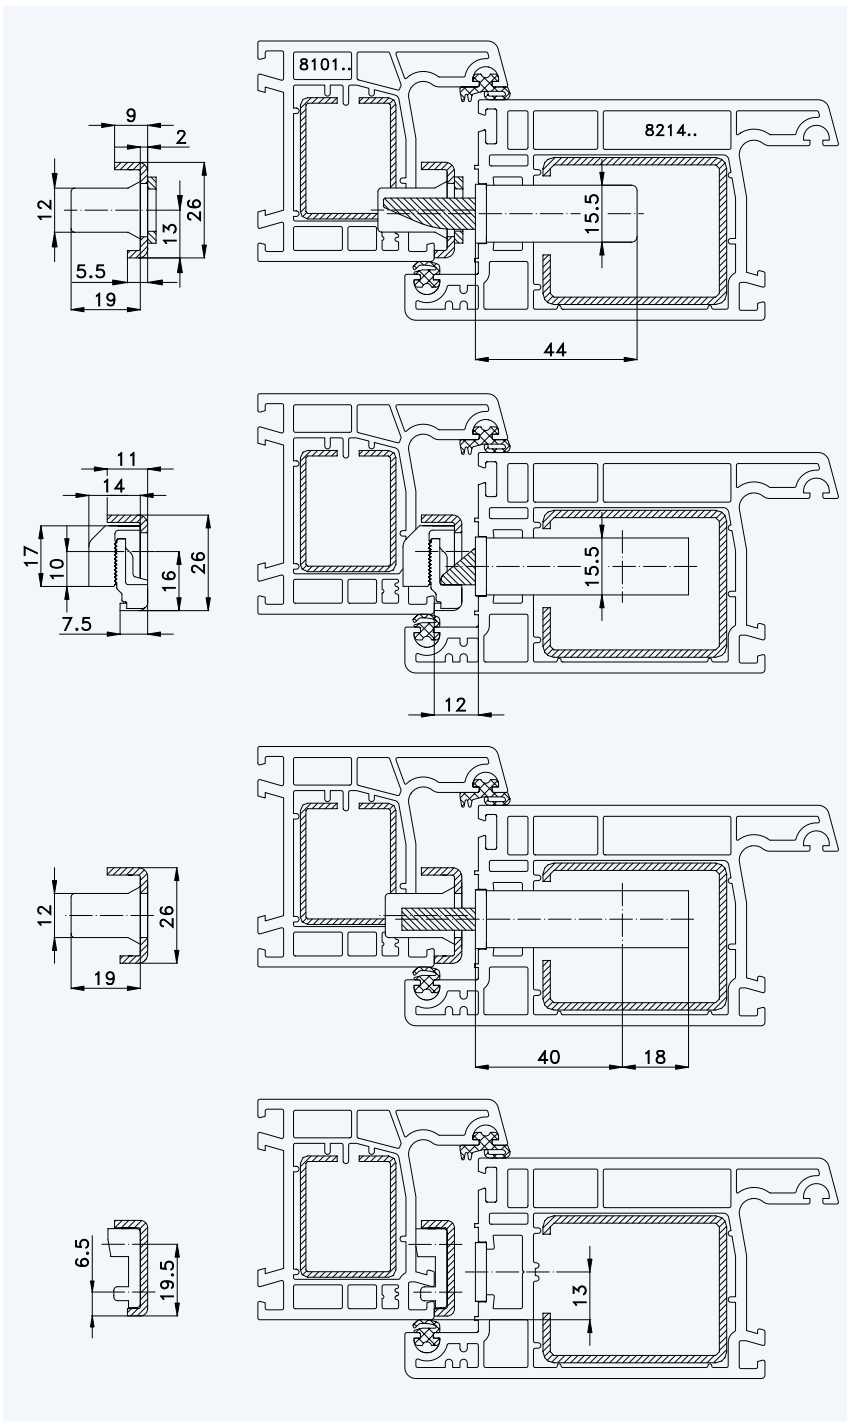

Profil „SCHÜCO Corona AS 60“ Rahmen 8101..; Flügel 8214..

Standard-Einbausituationen STV... F1660/40 92/... M...
 mit Massivschwenkriegeln und Rahmenteilern U26-311

Situation Massivschwenkriegel
 mit Verstellung

Situation
 Falle

Situation
 Riegel

Lage der Schließbleche oder
 Schließleiste (Nutlage: 13 mm)

1 Profil „SCHÜCO Corona AS 60“ 2 Rahmen 8101..; Flügel 8214..

3 Einbausituationen STV... F1660/40 92/... M... mit Massivschwenkriegeln und Rahmenteil U26-311

Situation Türfänger
(bei Verriegelung mit Türwächter)

Situation Massivschwenkriegel
(bei Automatik-Verriegelung)

Situation Bolzen
(bei Bolzen-Verriegelung)

Situation Bolzen
(bei Tresor-Bolzen-Verriegelung)