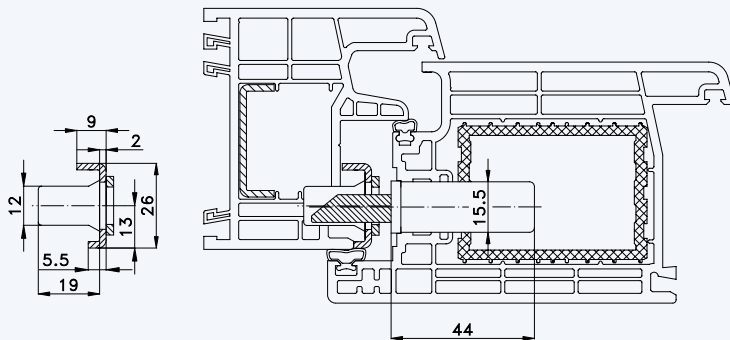

1

Profil „GEALAN S 7000 IQ“ Rahmen 7008..; Flügel 7076..

2

3

Einbausituationen STV-... F1660/55 92/... M...
mit Massivschwenkriegeln und Rahmenteil U26-63

4

5

6

7

Situation Massivschwenkriegel
(bei Automatik-Verriegelung)