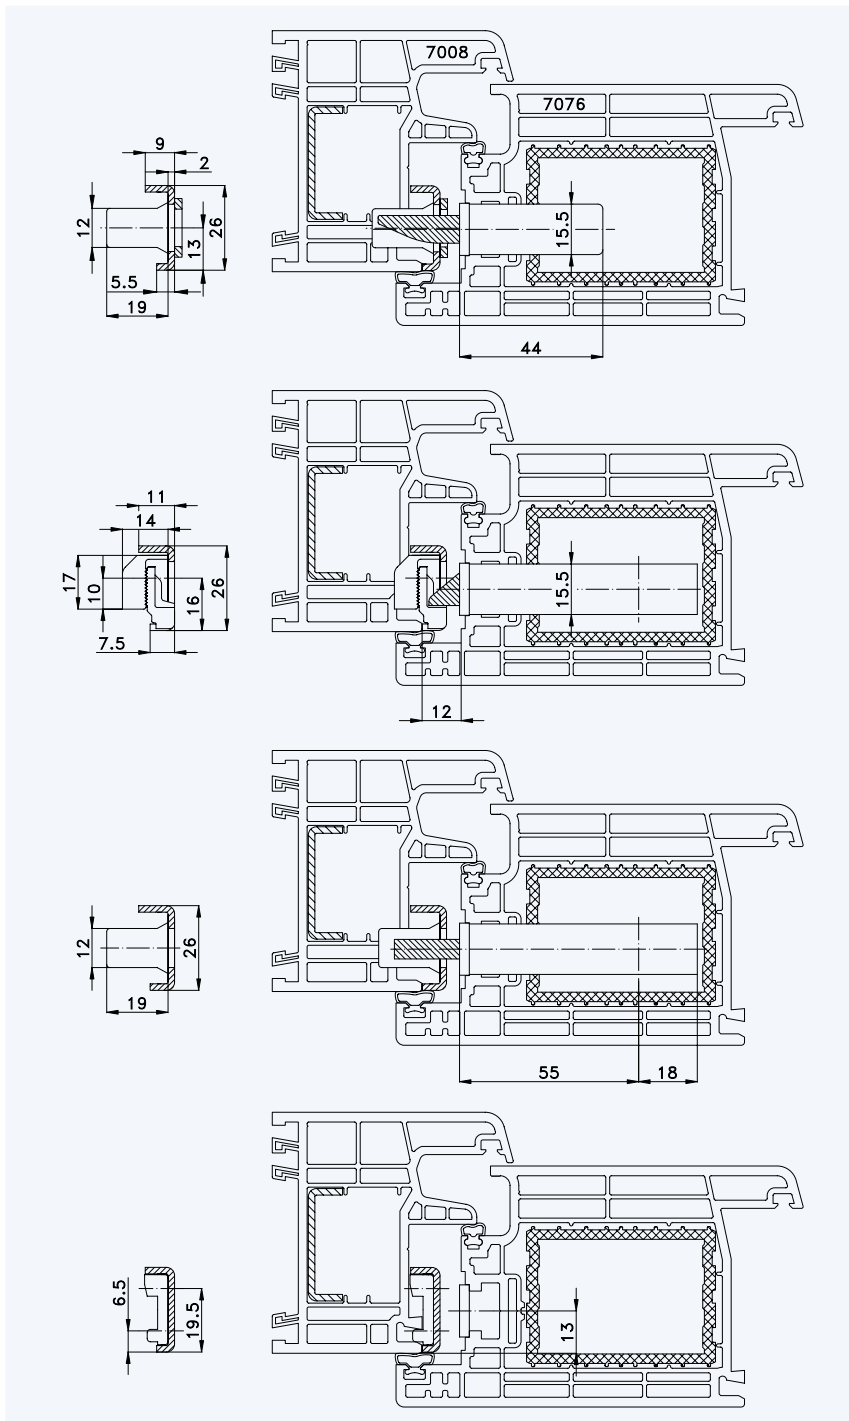

Profil „GEALAN S 7000 IQ“ Rahmen 7008.; Flügel 7076..

Standard-Einbausituationen STV-... F1660/55 92/... M...
mit Massivschwenkriegeln und Rahmenteilen U26-63

Situation Massivschwenkriegel
mit Verstellung

Situation
Falle

Situation
Riegel

Lage der Schließbleche
(Nutlage: 13 mm)

1

Profil „GEALAN S 7000 IQ“ Rahmen 7008..; Flügel 7076..

2

3

Einbausituationen STV-... F1660/55 92/... M...
mit Massivschwenkriegeln und Rahmenteil U26-63

4

5

6

7

Situation Massivschwenkriegel
(bei Automatik-Verriegelung)