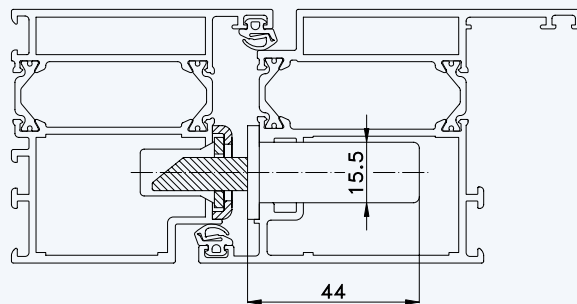

Situation Massivschwenkriegel
(bei Automatik-Verriegelung)