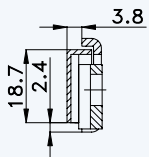

1 Profil „WICONA WICSTYLE 65“

2 Rahmen 1021001; Flügel 1021003

3 Einbausituationen STV... F2460/35 92/... M... mit Massivschwenkriegeln und Rahmenteilen U2403

Situation Türfänger
(bei Verriegelung mit Türwächter)