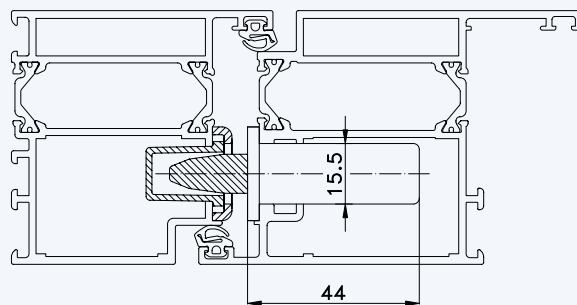

## 2 Rahmen 1021001; Flügel 1021003

### 3 Einbausituationen STV... F2460/35 92/... M... mit Massivschwenkriegeln und Rahmenteilen U2403

Situation Türfänger  
(bei Verriegelung mit Türwächter)

Situation Massivschwenkriegel  
(bei Automatik-Verriegelung)