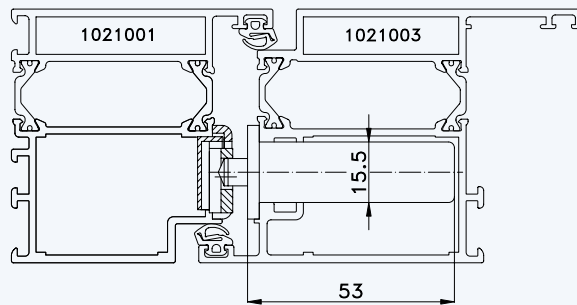

1 Profil „WICONA WICSTYLE 65“

2 Rahmen 1021001; Flügel 1021003

3 Einbausituationen STV... F2460/35 92/... M... mit Massivschwenkriegeln und Rahmenteilen U2403

Situation Türfänger
(bei Verriegelung mit Türwächter)