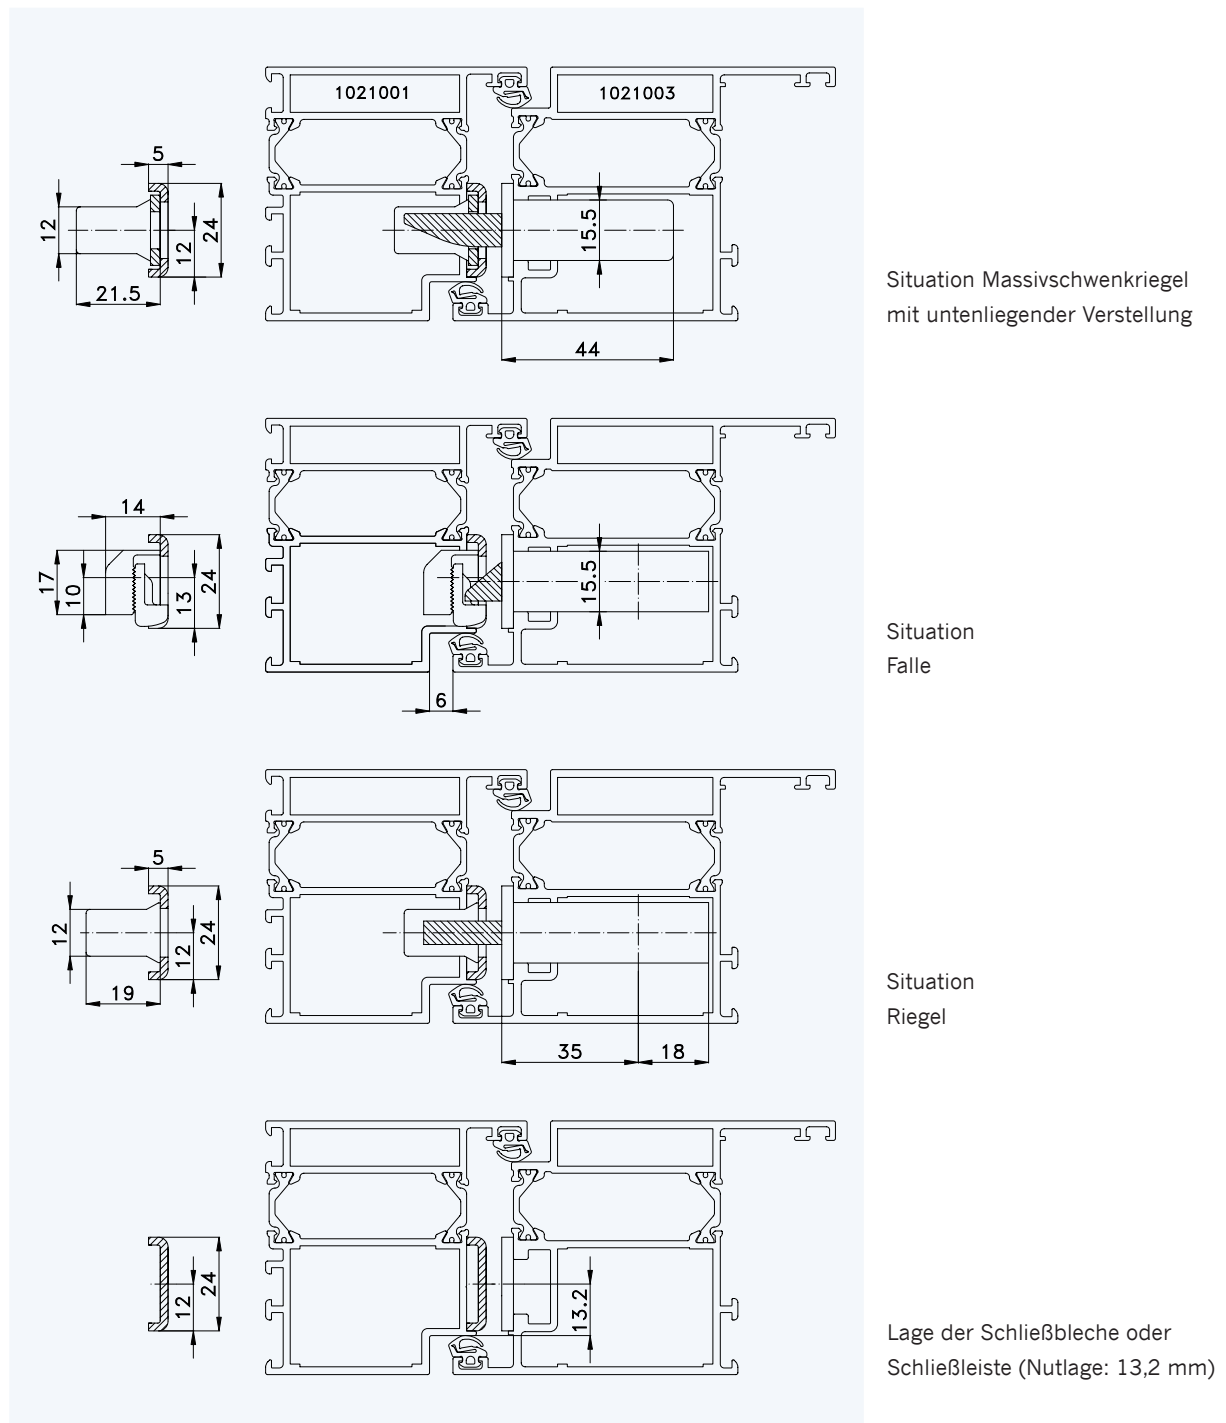

## Profil „WICONA WICSTYLE 65“ Rahmen 1021001; Flügel 1021003

Standard-Einbausituationen STV-... F2460/35 92/... M...  
mit Massivschwenkriegeln und Rahmenteilen U2403

# 1 Profil „WICONA WICSTYLE 65“