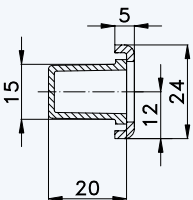

## 2 Rahmen 1021001; Flügel 1021003

### 3 Einbausituationen STV... F2460/35 92/... M... mit Massivschwenkriegeln und Rahmenteilen U2403

Situation Türfänger  
(bei Verriegelung mit Türwächter)

Situation Massivschwenkriegel  
(bei Automatik-Verriegelung)