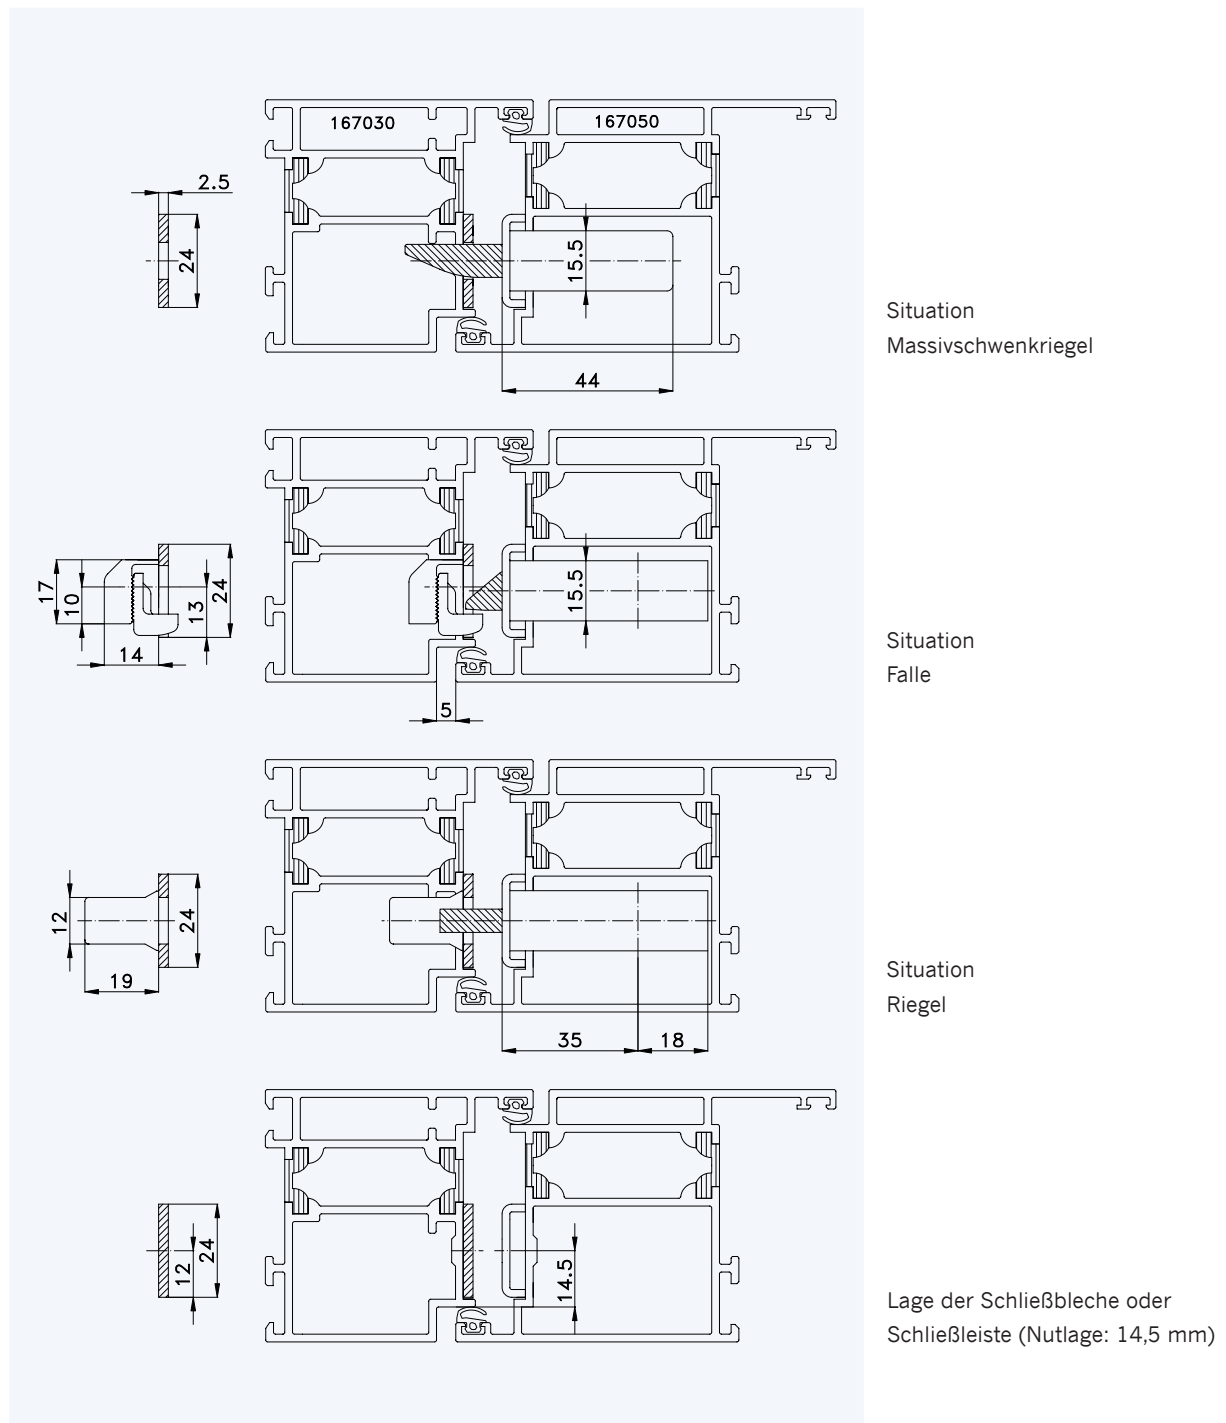

Profil „SCHÜCO ROYAL S 65“ Rahmen 167030; Flügel 167050

Standard-Einbausituationen STV-... U2460/35 92/... M...
mit Massivschwenkriegeln und Rahmenteilen F2403 und SB FRA F2402

1 Profil „SCHÜCO ROYAL S 65“

2 Rahmen 167030; Flügel 167050

3 Einbausituationen STV-... U2460/35 92/... M...
mit Massivschwenkriegeln und Rahmenteilen F2403 und SB FRA F2402

4

5

6

7

Situation Türfänger
(bei Verriegelung mit Türwächter)

Situation Massivschwenkriegel
(bei Automatik-Verriegelung)