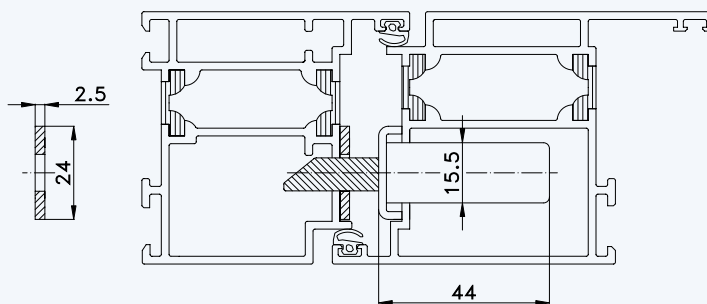

Profil „SCHÜCO ROYAL S 65“ Rahmen 167030; Flügel 167050

Standard-Einbausituationen STV-... U2460/35 92/... M...
mit Massivschwenkriegeln und Rahmenteilen F2403 und SB FRA F2402

1 Profil „SCHÜCO ROYAL S 65“

2 Rahmen 167030; Flügel 167050

3 Einbausituationen STV-... U2460/35 92/... M...
mit Massivschwenkriegeln und Rahmenteilen F2403 und SB FRA F2402

4

5

6

7

Situation Türfänger
(bei Verriegelung mit Türwächter)