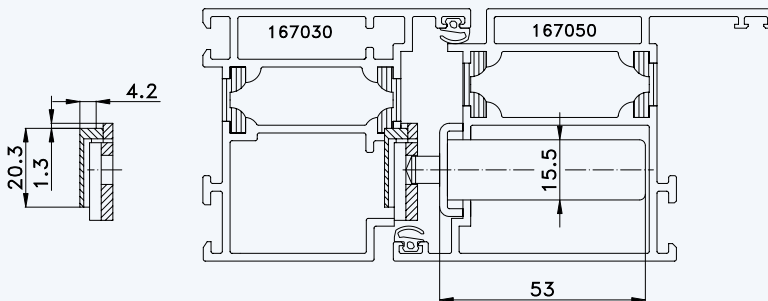

Profil „SCHÜCO ROYAL S 65“ Rahmen 167030; Flügel 167050

Standard-Einbausituationen STV-... U2460/35 92/... M...
mit Massivschwenkriegeln und Rahmenteilen F2403 und SB FRA F2402

1 Profil „SCHÜCO ROYAL S 65“

2 Rahmen 167030; Flügel 167050

3 Einbausituationen STV-... U2460/35 92/... M...
mit Massivschwenkriegeln und Rahmenteilen F2403 und SB FRA F2402

4

5

6

7

Situation Türfänger
(bei Verriegelung mit Türwächter)