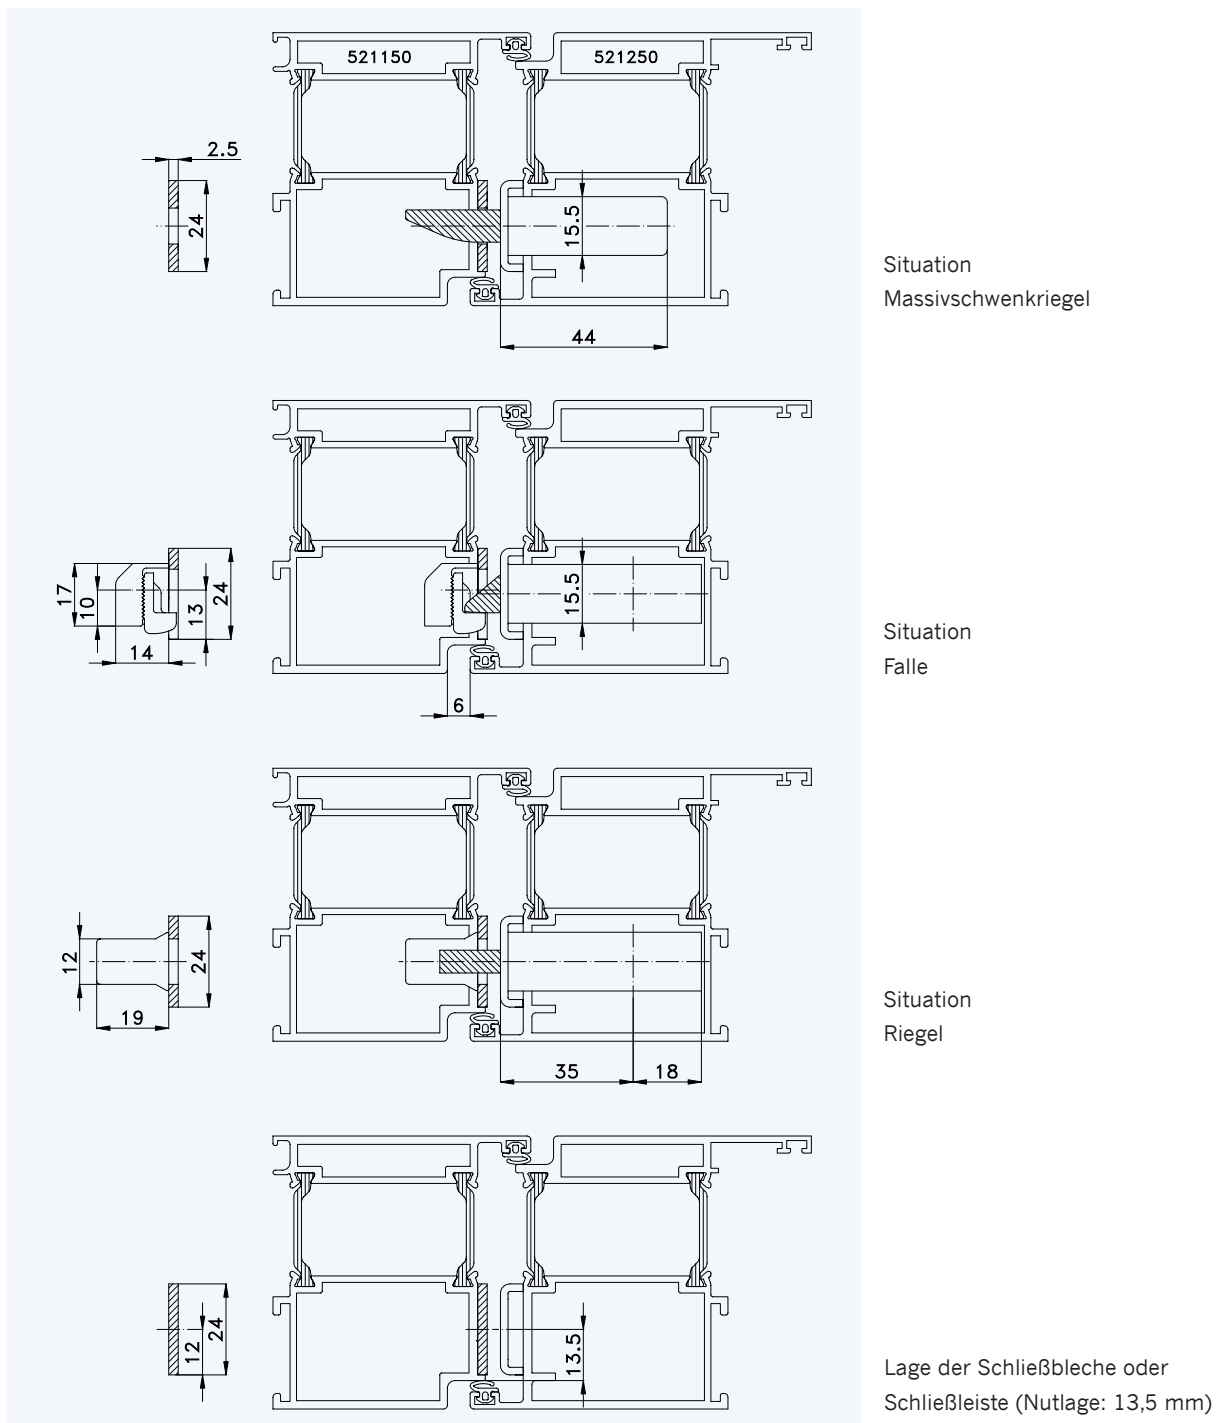

Profil „HUECK Serie 1.0“ Rahmen 521150; Flügel 521250

Standard-Einbausituationen STV-... U2460/35 92/... M...
 mit Massivschwenkriegeln und Rahmenteilen F2403 und SB FRA F2401

1

Profil „HUECK Serie 1.0“ Rahmen 521150; Flügel 521250

2

3

Einbausituationen STV... U2460/35 92/... M...
mit Massivschwenkriegeln und Rahmenteilern F2403 und SB FRA F2401

4

5

6

7

Situation Türfänger
(bei Verriegelung mit Türwächter)

Situation Massivschwenkriegel
(bei Automatik-Verriegelung)