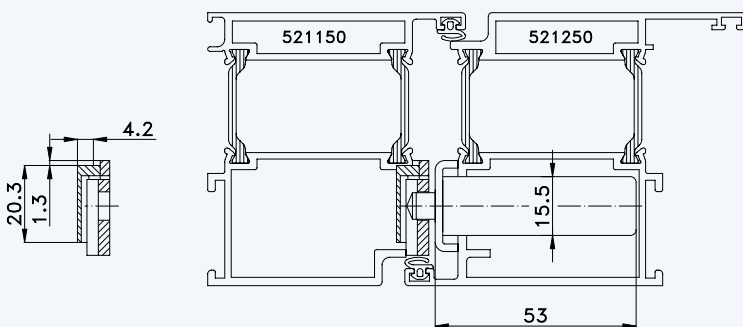

2

3

Einbausituationen STV... U2460/35 92/... M...
mit Massivschwenkriegeln und Rahmenteilern F2403 und SB FRA F2401

4

5

6

7

Situation Türfänger
(bei Verriegelung mit Türwächter)