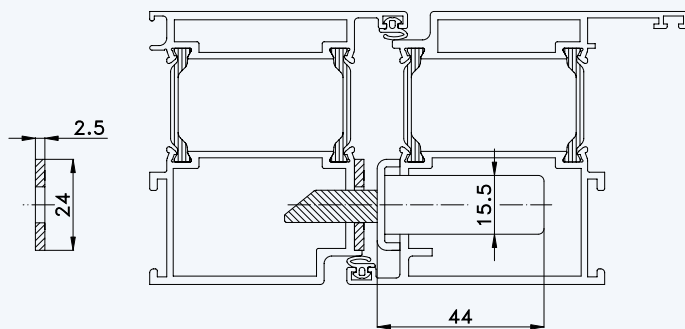

Profil „HUECK Serie 1.0“ Rahmen 521150; Flügel 521250

Standard-Einbausituationen STV-... U2460/35 92/... M...
 mit Massivschwenkriegeln und Rahmenteilen F2403 und SB FRA F2401

1

Profil „HUECK Serie 1.0“ Rahmen 521150; Flügel 521250

2

3

Einbausituationen STV... U2460/35 92/... M...
mit Massivschwenkriegeln und Rahmenteilern F2403 und SB FRA F2401

4

5

6

7

Situation Türfänger
(bei Verriegelung mit Türwächter)