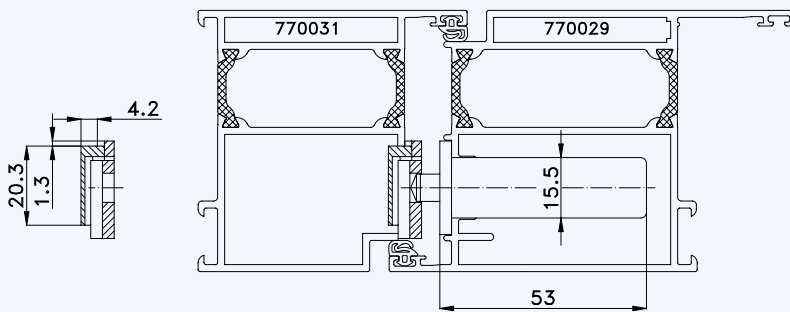

Profil „ALCOA AA 610“ Rahmen 770031; Flügel 770029

Standard-Einbausituationen STV-... F2460/35 92/... M...
mit Massivschwenkriegeln und Rahmenteilen F2403 und SB FRA F2402

1

Profil „ALCOA AA 610“

2

Rahmen 770031; Flügel 770029

3

Einbausituationen STV-... F2460/35 92/... M...
mit Massivschwenkriegeln und Rahmenteilern F2403 und SB FRA F2402

4

5

6

7

Situation Türfänger
(bei Verriegelung mit Türwächter)

Situation Massivschwenkriegel
(bei Automatik-Verriegelung)