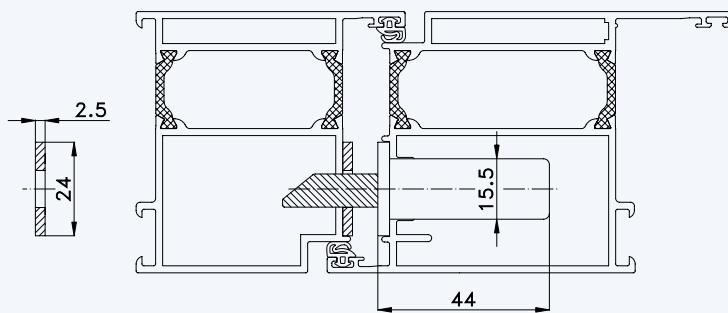

Profil „ALCOA AA 610“ Rahmen 770031; Flügel 770029

Standard-Einbausituationen STV-... F2460/35 92/... M...
mit Massivschwenkriegeln und Rahmenteilen F2403 und SB FRA F2402

1

Profil „ALCOA AA 610“

2

Rahmen 770031; Flügel 770029

3

Einbausituationen STV-... F2460/35 92/... M...
mit Massivschwenkriegeln und Rahmenteilern F2403 und SB FRA F2402

4

5

6

7

Situation Türfänger
(bei Verriegelung mit Türwächter)

Situation Massivschwenkriegel
(bei Automatik-Verriegelung)