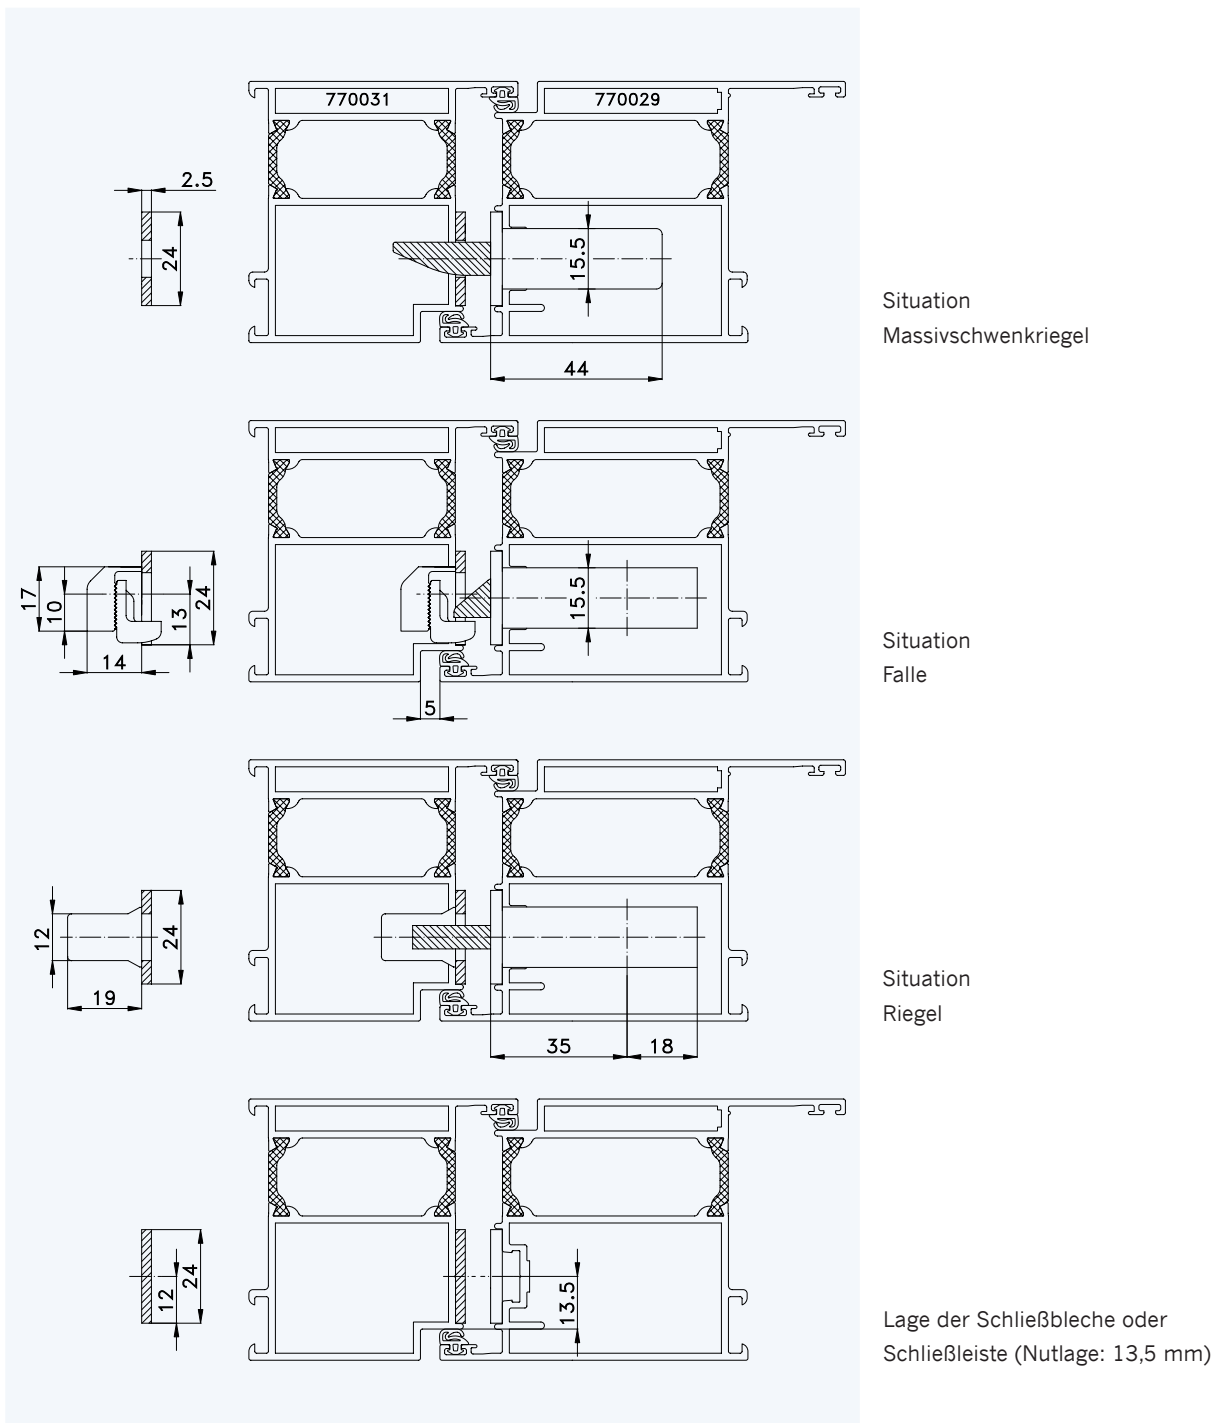

Profil „ALCOA AA 610“ Rahmen 770031; Flügel 770029

Standard-Einbausituationen STV-... F2460/35 92/... M...
mit Massivschwenkriegeln und Rahmenteilen F2403 und SB FRA F2402

1

Profil „ALCOA AA 610“

2

Rahmen 770031; Flügel 770029

3

Einbausituationen STV-... F2460/35 92/... M...
mit Massivschwenkriegeln und Rahmenteilern F2403 und SB FRA F2402

4

5

6

7

Situation Türfänger
(bei Verriegelung mit Türwächter)

Situation Massivschwenkriegel
(bei Automatik-Verriegelung)