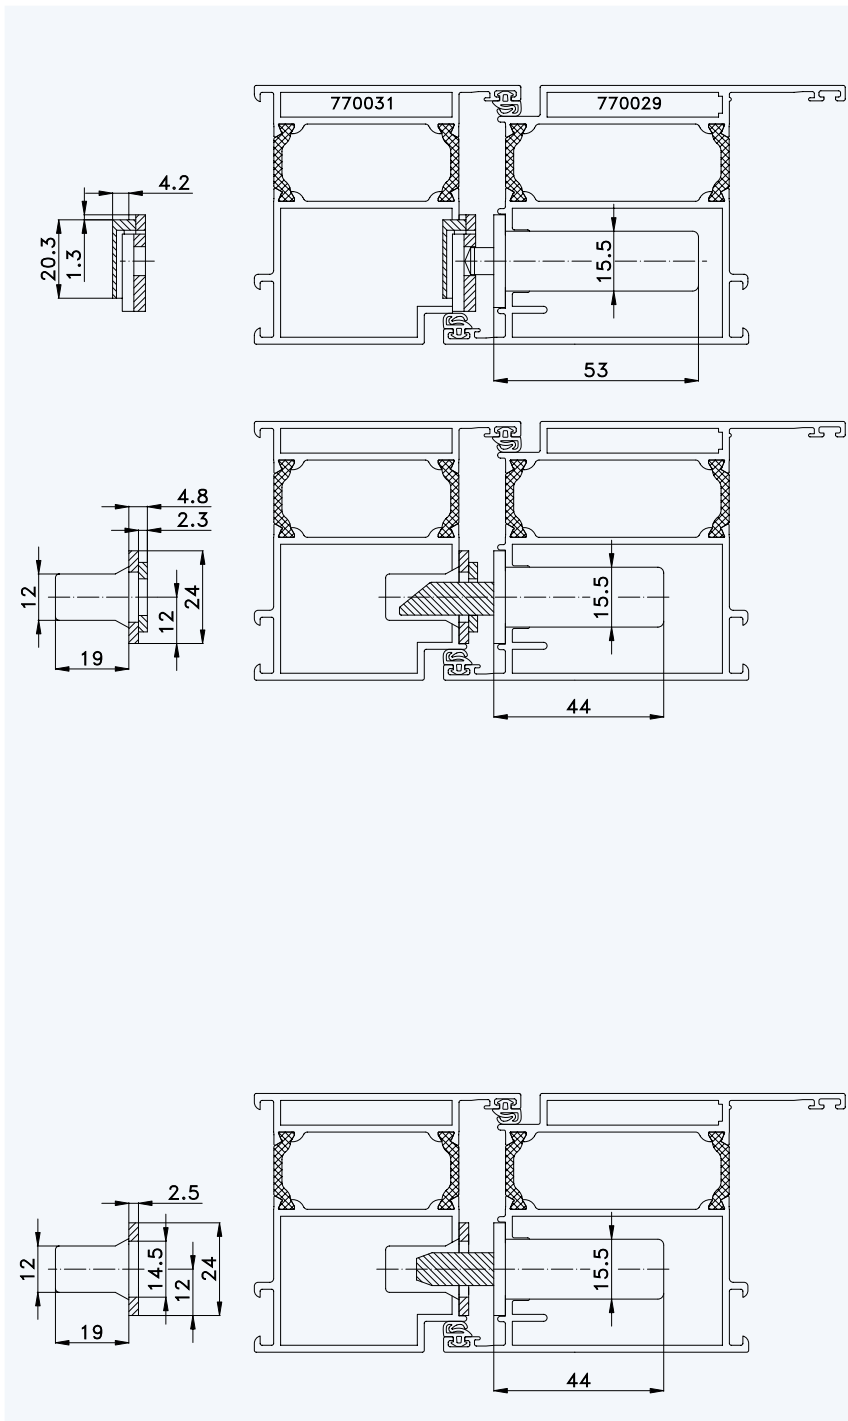

Profil „ALCOA AA 610“ Rahmen 770031; Flügel 770029

Standard-Einbausituationen STV-... F2460/35 92/... M...
mit Massivschwenkriegeln und Rahmenteilen F2402

1

Profil „ALCOA AA 610“

2

Rahmen 770031; Flügel 770029

3

Einbausituationen STV-... F2460/35 92/... M...
mit Massivschwenkriegeln und Rahmenteilen F2402

4

5

6

7

Situation Türfänger
(bei Verriegelung mit Türwächter)

Situation Massivschwenkriegel
(bei Automatik-Verriegelung)

Situation Bolzen
(bei Tresor-Bolzen-Verriegelung)