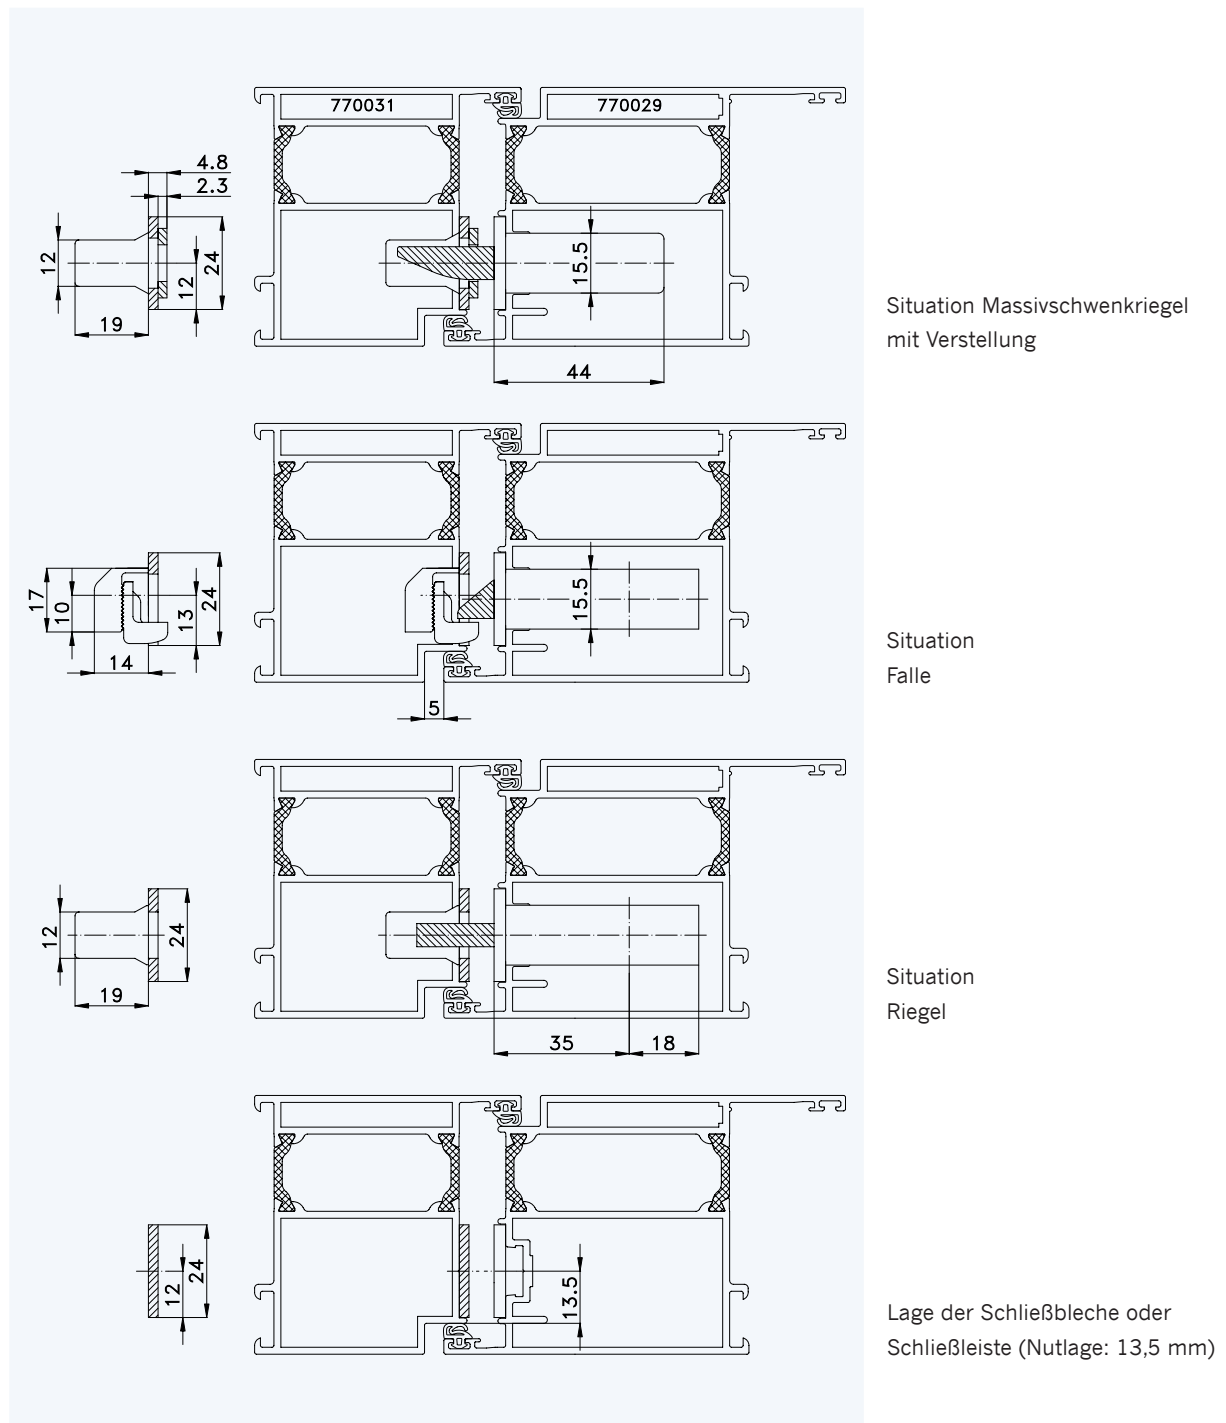

Profil „ALCOA AA 610“ Rahmen 770031; Flügel 770029

Standard-Einbausituationen STV-... F2460/35 92/... M...
mit Massivschwenkriegeln und Rahmenteilen F2402

1

Profil „ALCOA AA 610“

2

Rahmen 770031; Flügel 770029

3

Einbausituationen STV-... F2460/35 92/... M...
mit Massivschwenkriegeln und Rahmenteilen F2402

4

5

6

7

Situation Türfänger
(bei Verriegelung mit Türwächter)

Situation Massivschwenkriegel
(bei Automatik-Verriegelung)

Situation Bolzen
(bei Tresor-Bolzen-Verriegelung)