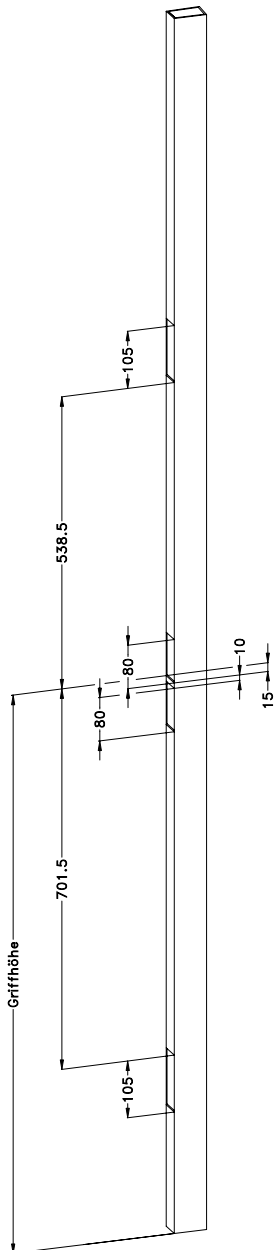

### Vermaßung für Flügel und Rahmen der Sicherheits-Tür-Verriegelungen STV-F1660/F2060/F2460... M... und STV-U2460/... M...

Armierungsausnehmungen **Rahmen** für STV-F1660/F2060/F2460 und STV-U2460 als M4-Version (als M2-Version entfallen die beiden mittleren Schwenkriegelausnehmungen)

Armierungsausnehmungen **Flügel** für STV-F1660/F2060/F2460 und STV-U2460 als M4-Version (als M2-Version entfallen die beiden mittleren Schwenkriegelausnehmungen)

## 2 Vermaßung für Flügel und Rahmen der Sicherheits-Tür-Verriegelungen STV-F1662/F2062/F2462... M2 und STV-U2462/... M2 3 für niedrige Kunststoffhaustüren

4 Armierungsausnehmungen **Rahmen** für STV-F1662/F2062/  
F2462 und STV-U2462 (mit einem um 145 mm tiefergelegten  
oberen Massiv-Schwenkriegel)

5 Armierungsausnehmungen **Flügel** für STV-F1662/F2062/F2462  
und STV-U2462 (mit einem um 145 mm tiefergelegten oberen  
Massiv-Schwenkriegel)