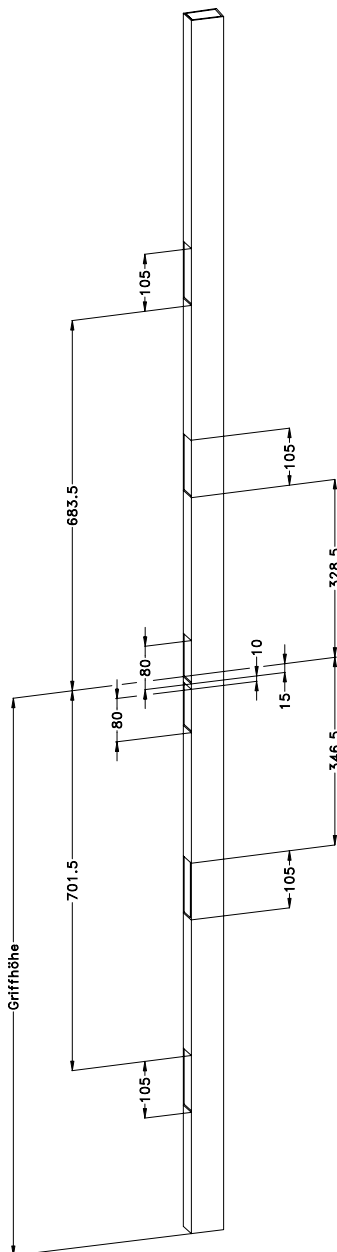

## Armierungsausnehmungen

### Vermaßung für Flügel und Rahmen der Sicherheits-Tür-Verriegelungen STV-F1660/F2060/F2460... M... und STV-U2460/... M...

Armierungsausnehmungen **Rahmen** für STV-F1660/F2060/F2460 und STV-U2460 als M4-Version (als M2-Version entfallen die beiden mittleren Schwenkriegelausnehmungen)

Armierungsausnehmungen **Flügel** für STV-F1660/F2060/F2460 und STV-U2460 als M4-Version (als M2-Version entfallen die beiden mittleren Schwenkriegelausnehmungen)

## 2 Vermaßung für Flügel und Rahmen der Sicherheits-Tür-Verriegelungen STV-F1662/F2062/F2462... M2 und STV-U2462/... M2 3 für niedrige Kunststoffhaustüren

4 Armierungsausnehmungen **Rahmen** für STV-F1662/F2062/  
F2462 und STV-U2462 (mit einem um 145 mm tiefergelegten  
oberen Massiv-Schwenkriegel)