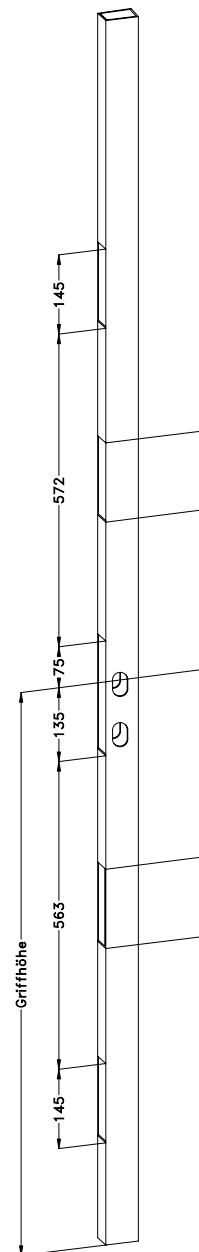

## Armierungsausnehmungen

### Vermaßung für Flügel und Rahmen der Sicherheits-Tür-Verriegelungen STV-F1660/F2060/F2460... M... und STV-U2460/... M...

Armierungsausnehmungen **Rahmen** für STV-F1660/F2060/F2460 und STV-U2460 als M4-Version (als M2-Version entfallen die beiden mittleren Schwenkriegelausnehmungen)

Armierungsausnehmungen **Flügel** für STV-F1660/F2060/F2460 und STV-U2460 als M4-Version (als M2-Version entfallen die beiden mittleren Schwenkriegelausnehmungen)

## 2 Vermaßung für Flügel und Rahmen der Sicherheits-Tür-Verriegelungen STV-F1662/F2062/F2462... M2 und STV-U2462/... M2 3 für niedrige Kunststoffhaustüren

4 Armierungsausnehmungen **Rahmen** für STV-F1662/F2062/  
F2462 und STV-U2462 (mit einem um 145 mm tiefergelegten  
oberen Massiv-Schwenkriegel)