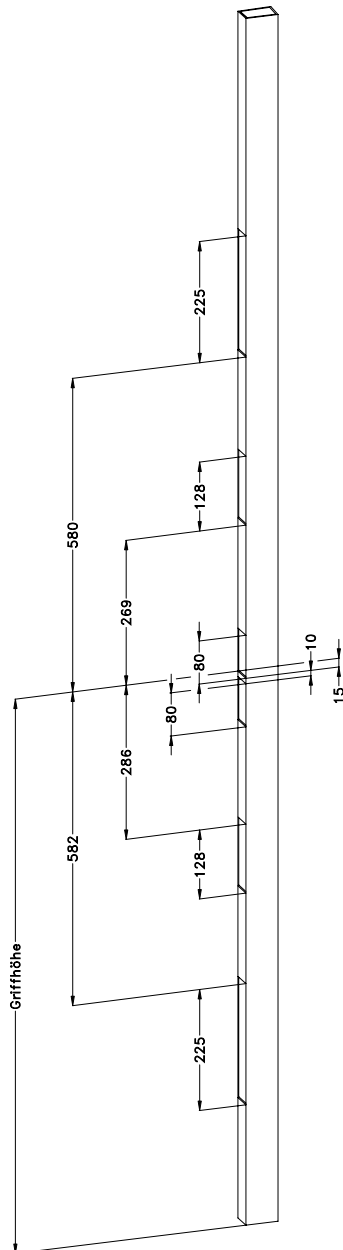

Armierungsausnehmungen

Vermaßung für Flügel und Rahmen der Sicherheits-Tür-Verriegelungen STV-TBV F1660/F2060/F2460... M4 und STV-TBV U2460/... M4

Armierungsausnehmungen **Rahmen** für STV-TBV F1660/F2060/
F2460 und STV-TBV U2460

Armierungsausnehmungen **Flügel** für STV-TBV F1660/F2060/
F2460 und STV-TBV U2460