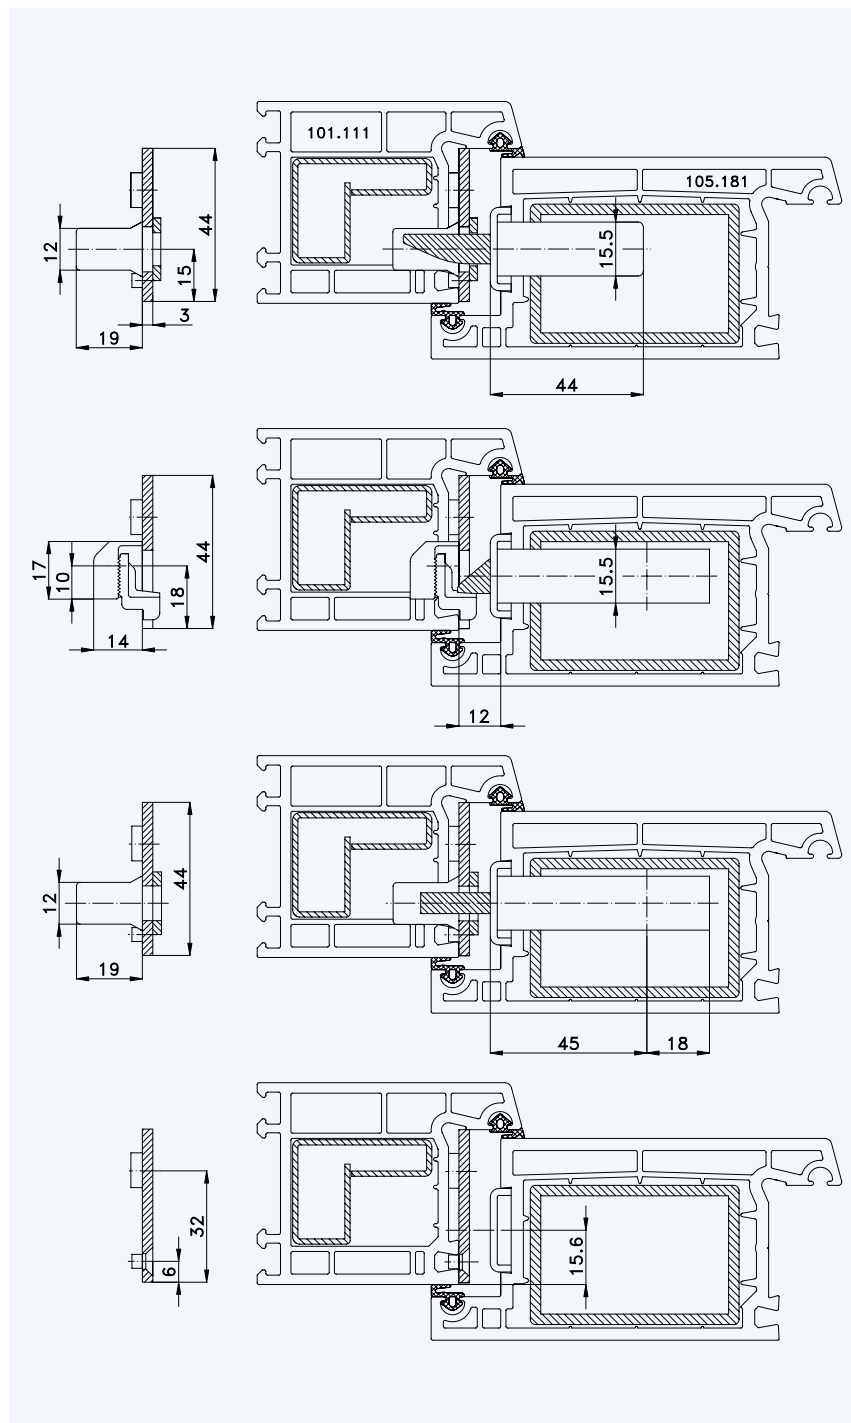

## Profil „VEKA SOFTLINE AD 58“ Rahmen 101.111; Flügel 105.181

Standard-Einbausituationen STV-... U2480/45 92/... M...  
mit Massivschwenkriegeln und Schließleiste F4401

Situation Massivschwenkriegel  
mit Verstellung

Situation  
Falle

Situation  
Riegel

Lage der Schließleiste  
(Nutlage: 15,6 mm)