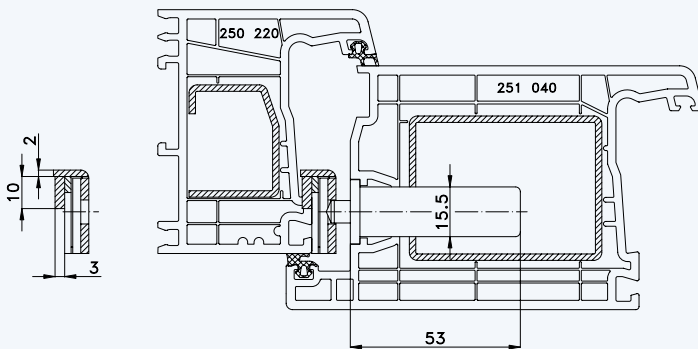

1

Profil „SALAMANDER STREAMLINE“ Rahmen 250 220; Flügel 251 040

2

3

Einbausituationen STV... F2060/55 92/... M...
mit Massivschwenkriegeln und Rahmenteilern U26-228

4

5

6

7

Situation Türfänger
(bei Verriegelung mit Türwächter)