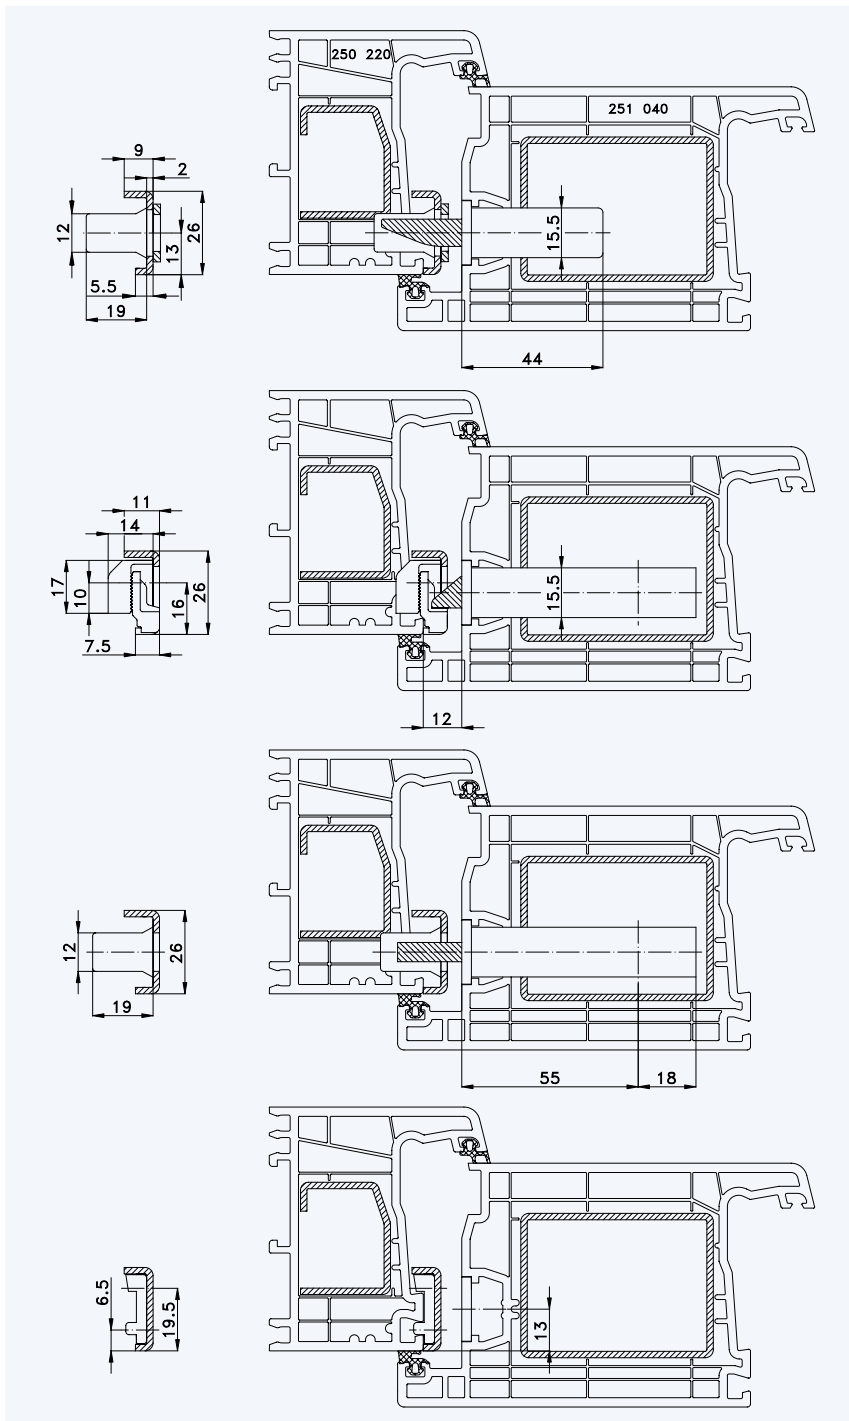

Profil „SALAMANDER STREAMLINE“ Rahmen 250 220; Flügel 251 040

Standard-Einbausituationen STV-... F2060/55 92/... M...
mit Massivschwenkriegeln und Rahmenteilen U26-228

Situation Massivschwenkriegel
mit Verstellung

Situation
Falle

Situation
Riegel

Lage der Schließbleche oder
Schließleiste (Nutlage: 13 mm)

1

Profil „SALAMANDER STREAMLINE“ Rahmen 250 220; Flügel 251 040

2

3

Einbausituationen STV... F2060/55 92/... M...
mit Massivschwenkriegeln und Rahmenteilern U26-228

4

5

6

7

Situation Türfänger
(bei Verriegelung mit Türwächter)

Situation Massivschwenkriegel
(bei Automatik-Verriegelung)

Situation Bolzen
(bei Bolzen-Verriegelung)