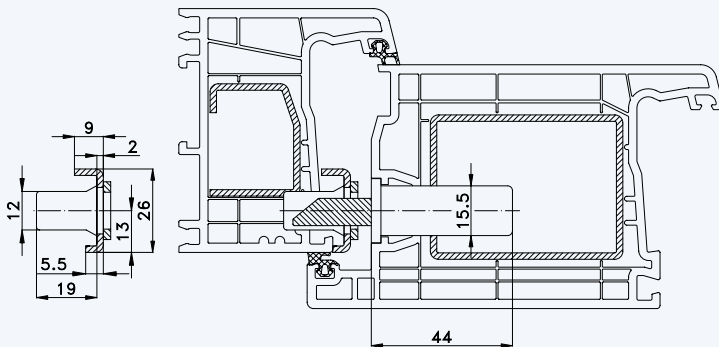

Profil „SALAMANDER STREAMLINE“ Rahmen 250 220; Flügel 251 040

Standard-Einbausituationen STV-... F2060/55 92/... M...
mit Massivschwenkriegeln und Rahmenteilen U26-228

Situation Massivschwenkriegel
mit Verstellung

Situation
Falle

Situation
Riegel

Lage der Schließbleche oder
Schließleiste (Nutlage: 13 mm)

1

Profil „SALAMANDER STREAMLINE“ Rahmen 250 220; Flügel 251 040

2

3

Einbausituationen STV... F2060/55 92/... M...
mit Massivschwenkriegeln und Rahmenteilern U26-228

4

5

6

7

Situation Türfänger
(bei Verriegelung mit Türwächter)

Situation Massivschwenkriegel
(bei Automatik-Verriegelung)

Situation Bolzen
(bei Bolzen-Verriegelung)