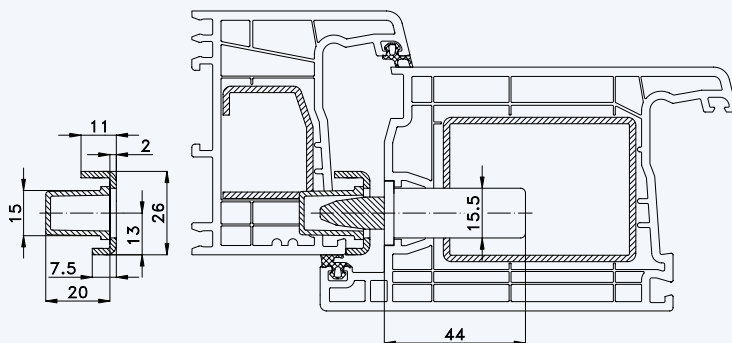

Profil „SALAMANDER STREAMLINE“ Rahmen 250 220; Flügel 251 040

Standard-Einbausituationen STV-... F2060/55 92/... M...
mit Massivschwenkriegeln und Rahmenteilen U26-228

Situation Massivschwenkriegel
mit Verstellung

Situation
Falle

Situation
Riegel

Lage der Schließbleche oder
Schließleiste (Nutlage: 13 mm)

1

Profil „SALAMANDER STREAMLINE“ Rahmen 250 220; Flügel 251 040

2

3

Einbausituationen STV... F2060/55 92/... M...
mit Massivschwenkriegeln und Rahmenteilern U26-228

4

5

6

7

Situation Türfänger
(bei Verriegelung mit Türwächter)

Situation Massivschwenkriegel
(bei Automatik-Verriegelung)

Situation Bolzen
(bei Bolzen-Verriegelung)