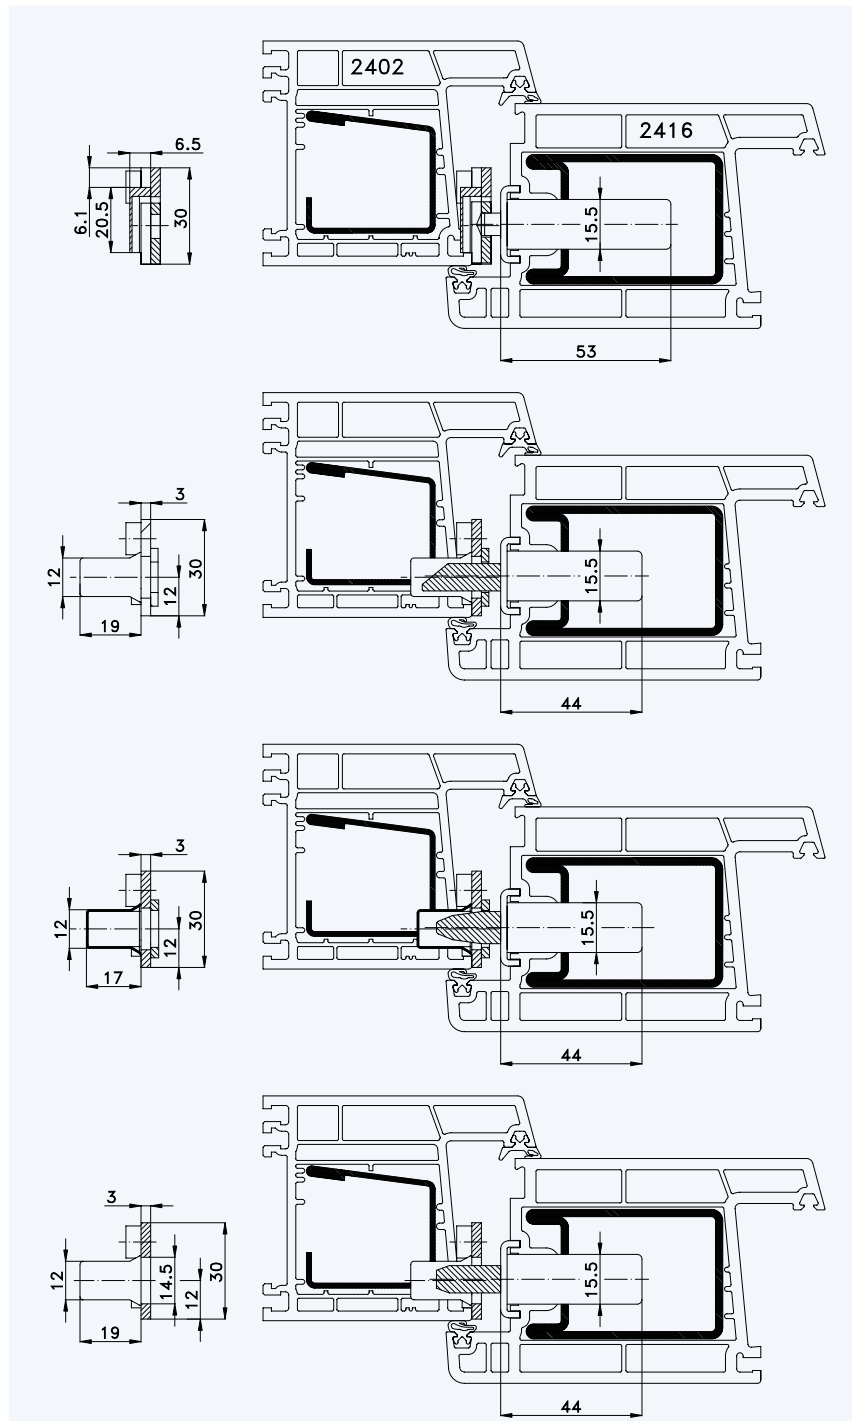

Profil „KÖMMERLING EuroFutur Classic“ Rahmen 2402; Flügel 2416

Standard-Einbausituationen STV-... U2460/45 92/... M...
mit Massivschwenkriegeln und Rahmenteilen F3011

1

Profil „KÖMMERLING EuroFutur Classic“ Rahmen 2402; Flügel 2416

2

3

Einbausituationen STV... U2460/45 92/... M...
mit Massivschwenkriegeln und Rahmenteilern F3011

4

5

6

7

Situation Türfänger
(bei Verriegelung mit Türwächter)

Situation Massivschwenkriegel
(bei Automatik-Verriegelung)

Situation Bolzen
(bei Bolzen-Verriegelung)

Situation Bolzen
(bei Tresor-Bolzen-Verriegelung)