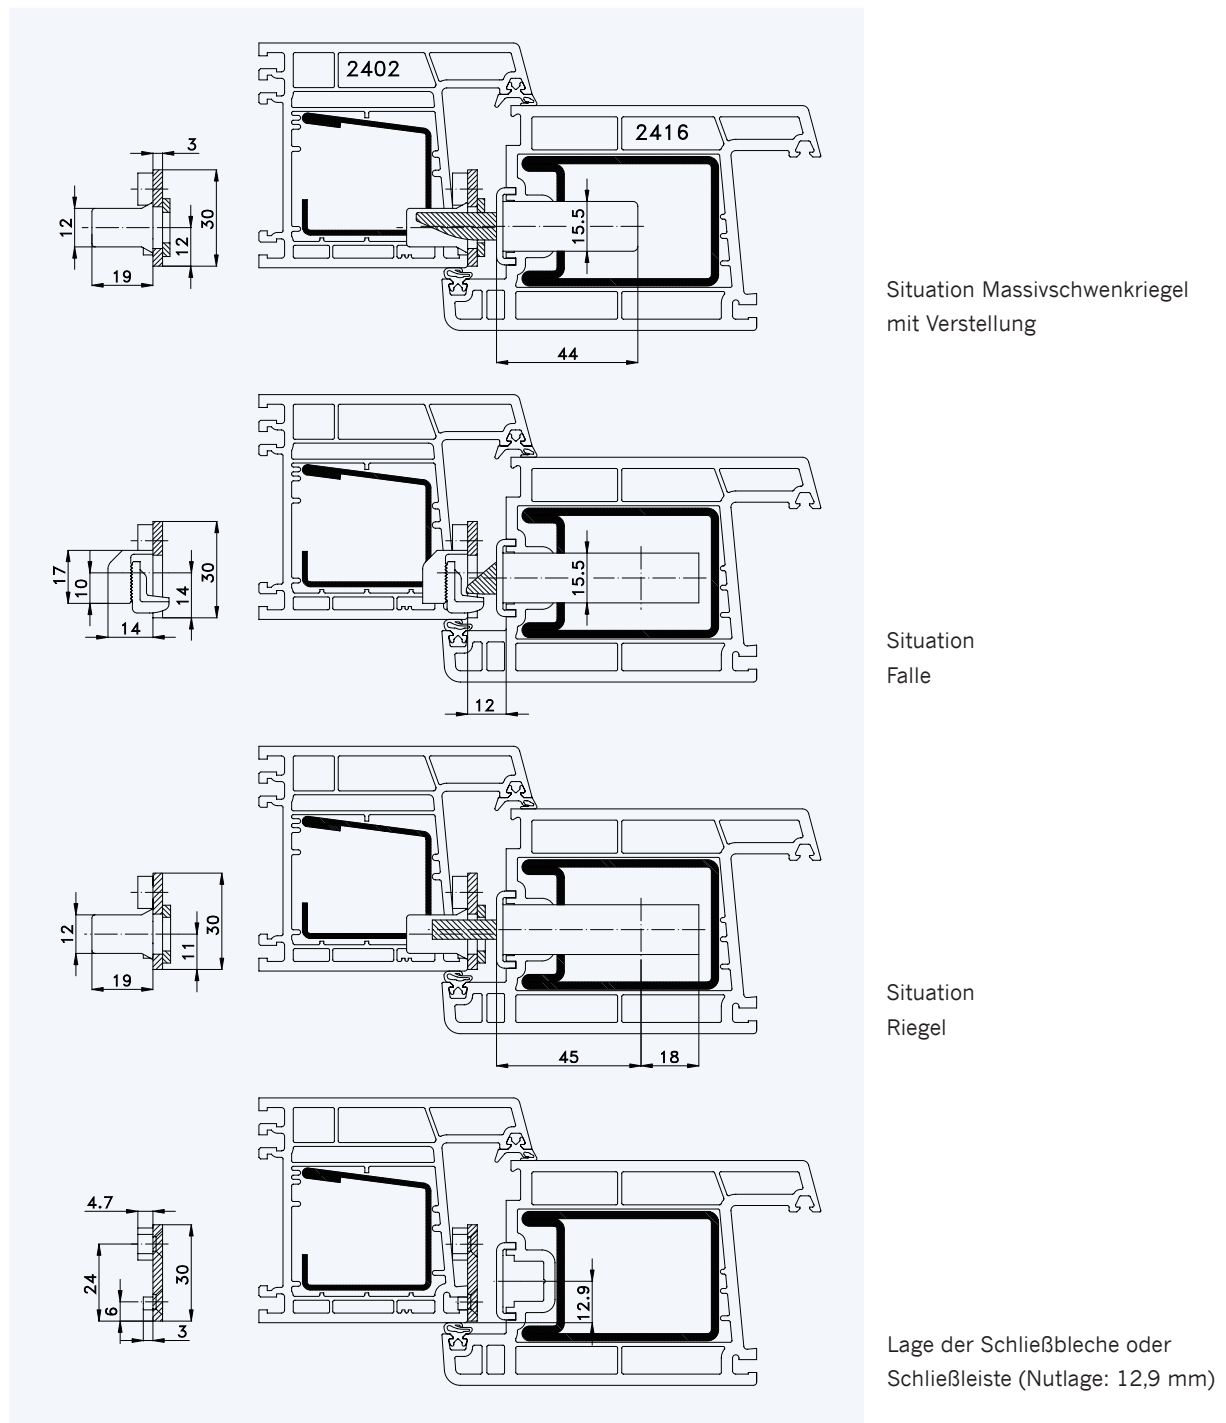

Profil „KÖMMERLING EuroFutur Classic“ Rahmen 2402; Flügel 2416

Standard-Einbausituationen STV-... U2460/45 92/... M...
mit Massivschwenkriegeln und Rahmenteilen F3011

1

Profil „KÖMMERLING EuroFutur Classic“ Rahmen 2402; Flügel 2416

2

3

Einbausituationen STV... U2460/45 92/... M...
mit Massivschwenkriegeln und Rahmenteilern F3011

4

5

6

7

Situation Türfänger
(bei Verriegelung mit Türwächter)

Situation Massivschwenkriegel
(bei Automatik-Verriegelung)

Situation Bolzen
(bei Bolzen-Verriegelung)

Situation Bolzen
(bei Tresor-Bolzen-Verriegelung)