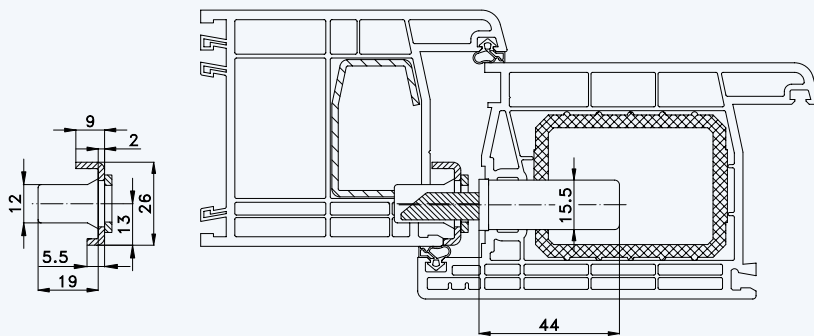

1

Profil „GEALAN S 8000 IQ“ Rahmen 8014..; Flügel 8076..

2

3

Einbausituationen STV-... F1660/45 92/... M...
mit Massivschwenkriegeln und Rahmenteil U26-63

4

5

6

7

Situation Massivschwenkriegel
(bei Automatik-Verriegelung)