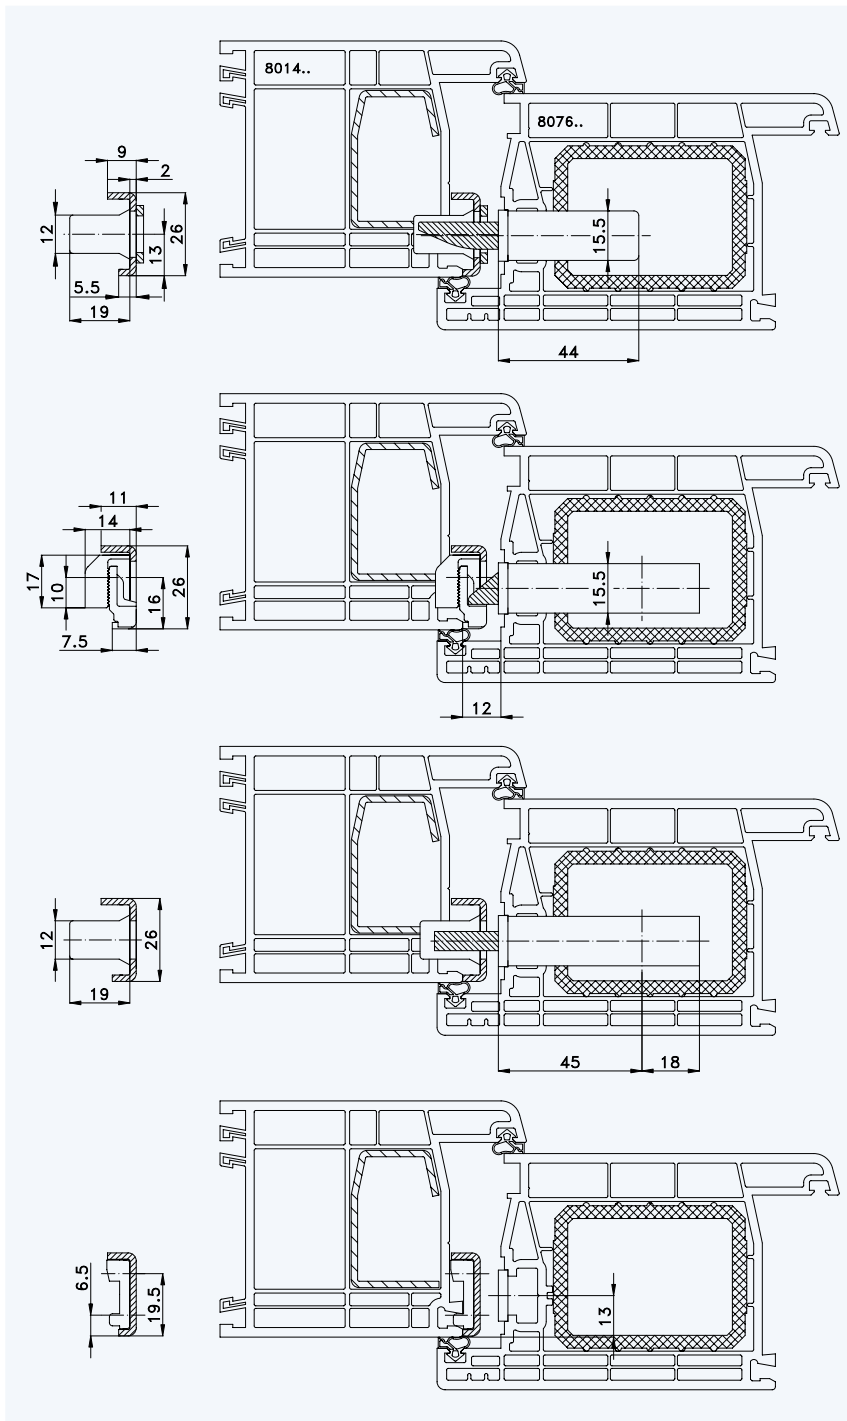

Profil „GEALAN S 8000 IQ“ Rahmen 8014..; Flügel 8076..

Standard-Einbausituationen STV... F1660/45 92/... M...
mit Massivschwenkriegeln und Rahmenteilern U26-63

Situation Massivschwenkriegel
mit Verstellung

Situation
Falle

Situation
Riegel

Lage der Schließbleche
(Nutlage: 13 mm)

1

Profil „GEALAN S 8000 IQ“ Rahmen 8014..; Flügel 8076..

2

3

Einbausituationen STV-... F1660/45 92/... M...
mit Massivschwenkriegeln und Rahmenteil U26-63

4

5

6

7

Situation Massivschwenkriegel
(bei Automatik-Verriegelung)