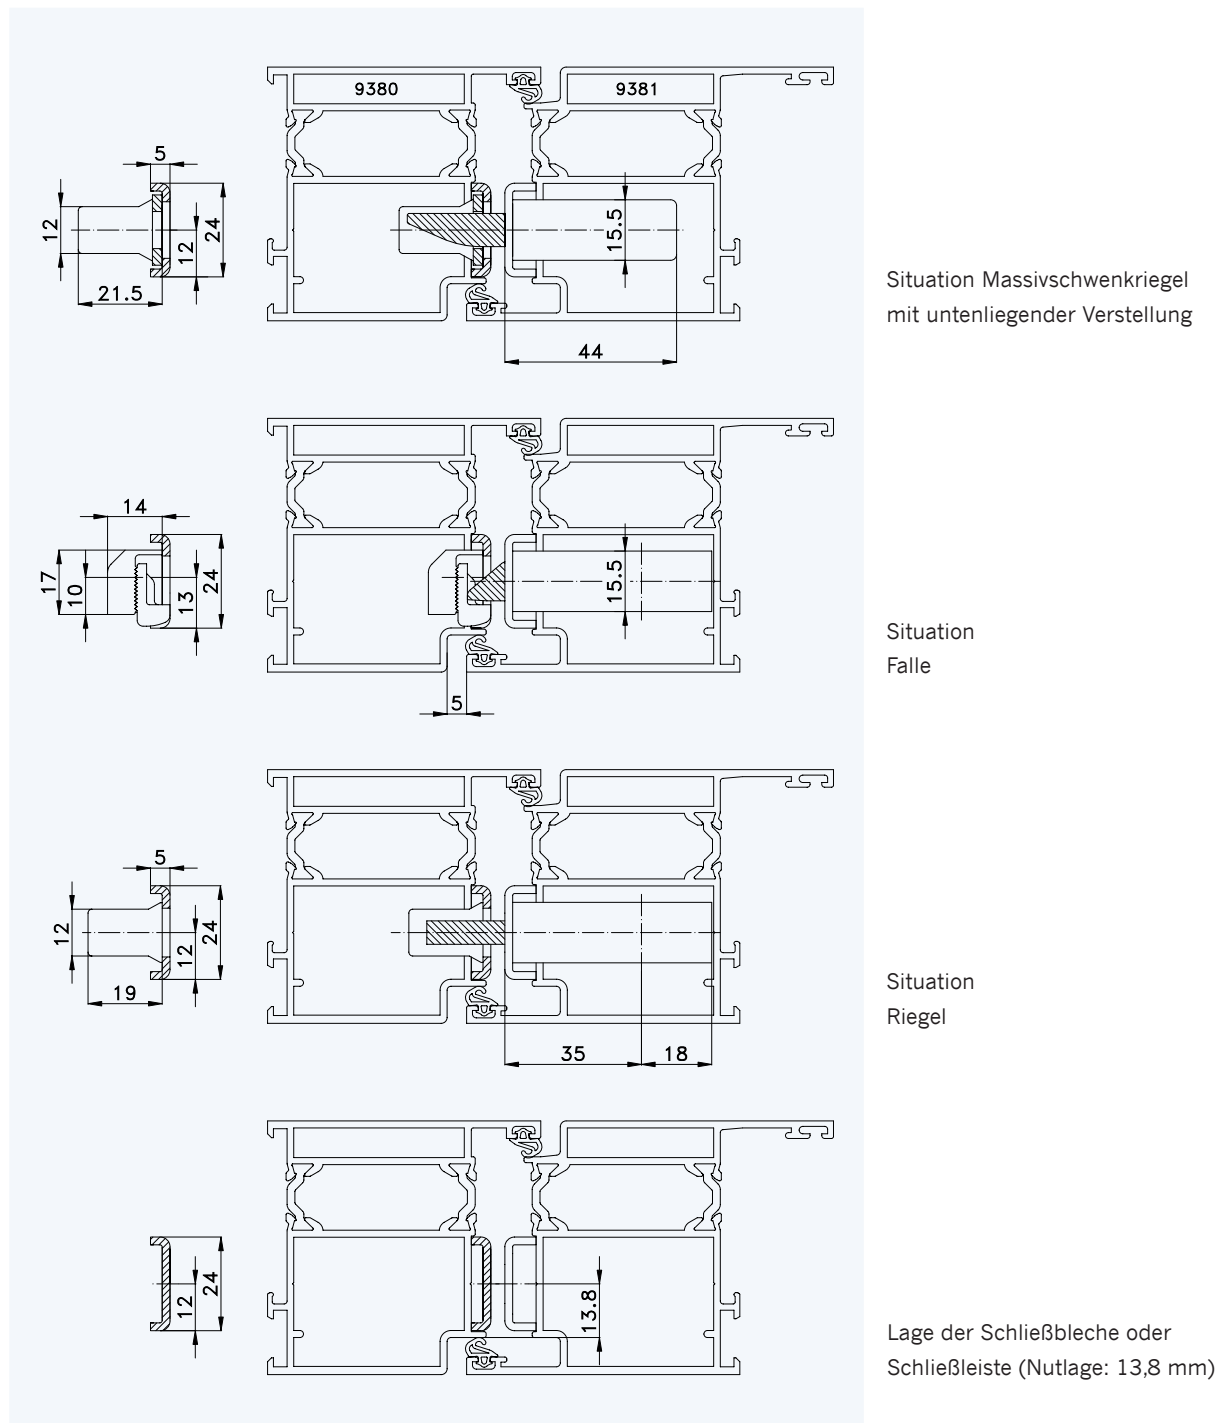

Profil „heroal Serie 065“ Rahmen 9380; Flügel 9381

Standard-Einbausituationen STV-... U2471/35 92/... M...
mit Massivschwenkriegeln und Rahmenteilern U2403

1

Profil „heroal Serie 065“

2

Rahmen 9380; Flügel 9381

3

Einbausituationen STV... U2471/35 92/... M...
mit Massivschwenkriegeln und Rahmenteilern U2403

4

5

6

7

Situation Türfänger
(bei Verriegelung mit Türwächter)

Situation Massivschwenkriegel
(bei Automatik-Verriegelung)

Situation Bolzen
(bei Bolzen-Verriegelung)