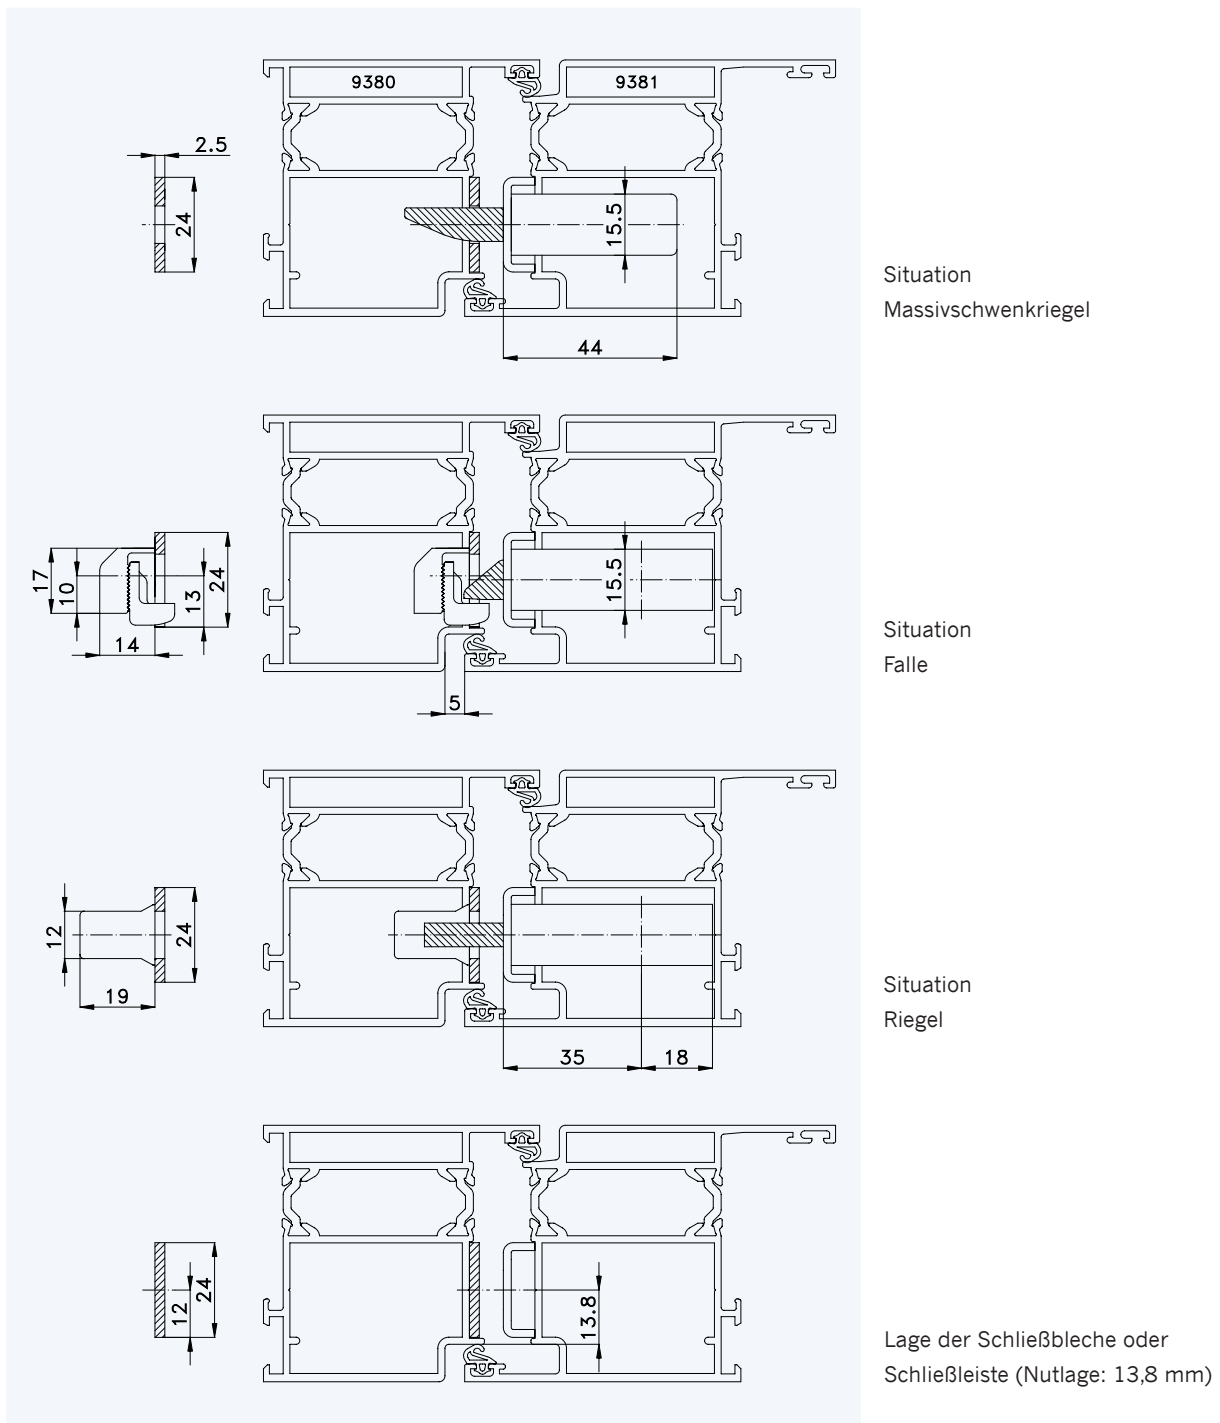

Profil „heroal Serie 065“ Rahmen 9380; Flügel 9381

Standard-Einbausituationen STV-... U2471/35 92/... M...
 mit Massivschwenkriegeln und Rahmenteilen F2403 und SB FRA F2402

1 **Profil „heroal Serie 065“**
2 **Rahmen 9380; Flügel 9381**

3 **Einbausituationen STV-... U2471/35 92/... M...**
mit Massivschwenkriegeln und Rahmenteilen F2403 und SB FRA F2402

4

5

6

7

Situation Türfänger
(bei Verriegelung mit Türwächter)

Situation Massivschwenkriegel
(bei Automatik-Verriegelung)