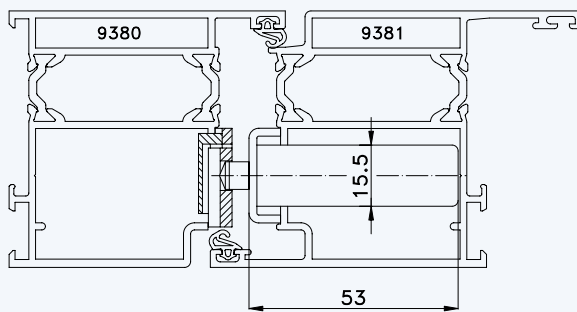

Profil „heroal Serie 065“ Rahmen 9380; Flügel 9381

Standard-Einbausituationen STV-... U2471/35 92/... M...
 mit Massivschwenkriegeln und Rahmenteilen F2403 und SB FRA F2402

1 **Profil „heroal Serie 065“**
2 **Rahmen 9380; Flügel 9381**

3 **Einbausituationen STV-... U2471/35 92/... M...**
mit Massivschwenkriegeln und Rahmenteilen F2403 und SB FRA F2402

4

5

6

7

Situation Türfänger
(bei Verriegelung mit Türwächter)

Situation Massivschwenkriegel
(bei Automatik-Verriegelung)