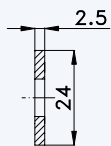

3 **Einbausituationen STV-... U2471/35 92/... M...**
mit Massivschwenkriegeln und Rahmenteilen F2403 und SB FRA F2402

4

5

6

7

Situation Türfänger
(bei Verriegelung mit Türwächter)

Situation Massivschwenkriegel
(bei Automatik-Verriegelung)