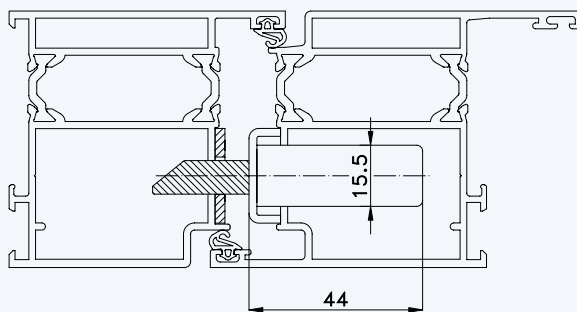

3 **Einbausituationen STV-... U2471/35 92/... M...**
mit Massivschwenkriegeln und Rahmenteilen F2403 und SB FRA F2402

4

5

6

7

Situation Türfänger
(bei Verriegelung mit Türwächter)

Situation Massivschwenkriegel
(bei Automatik-Verriegelung)