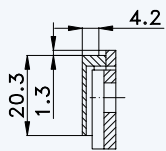

Profil „heroal Serie 065“ Rahmen 9380; Flügel 9381

Standard-Einbausituationen STV-... U2471/35 92/... M...
 mit Massivschwenkriegeln und Rahmenteilen F2403 und SB FRA F2402

1 **Profil „heroal Serie 065“**
2 **Rahmen 9380; Flügel 9381**

3 **Einbausituationen STV-... U2471/35 92/... M...**
mit Massivschwenkriegeln und Rahmenteilen F2403 und SB FRA F2402

4

5

6

7

Situation Türfänger
(bei Verriegelung mit Türwächter)

Situation Massivschwenkriegel
(bei Automatik-Verriegelung)