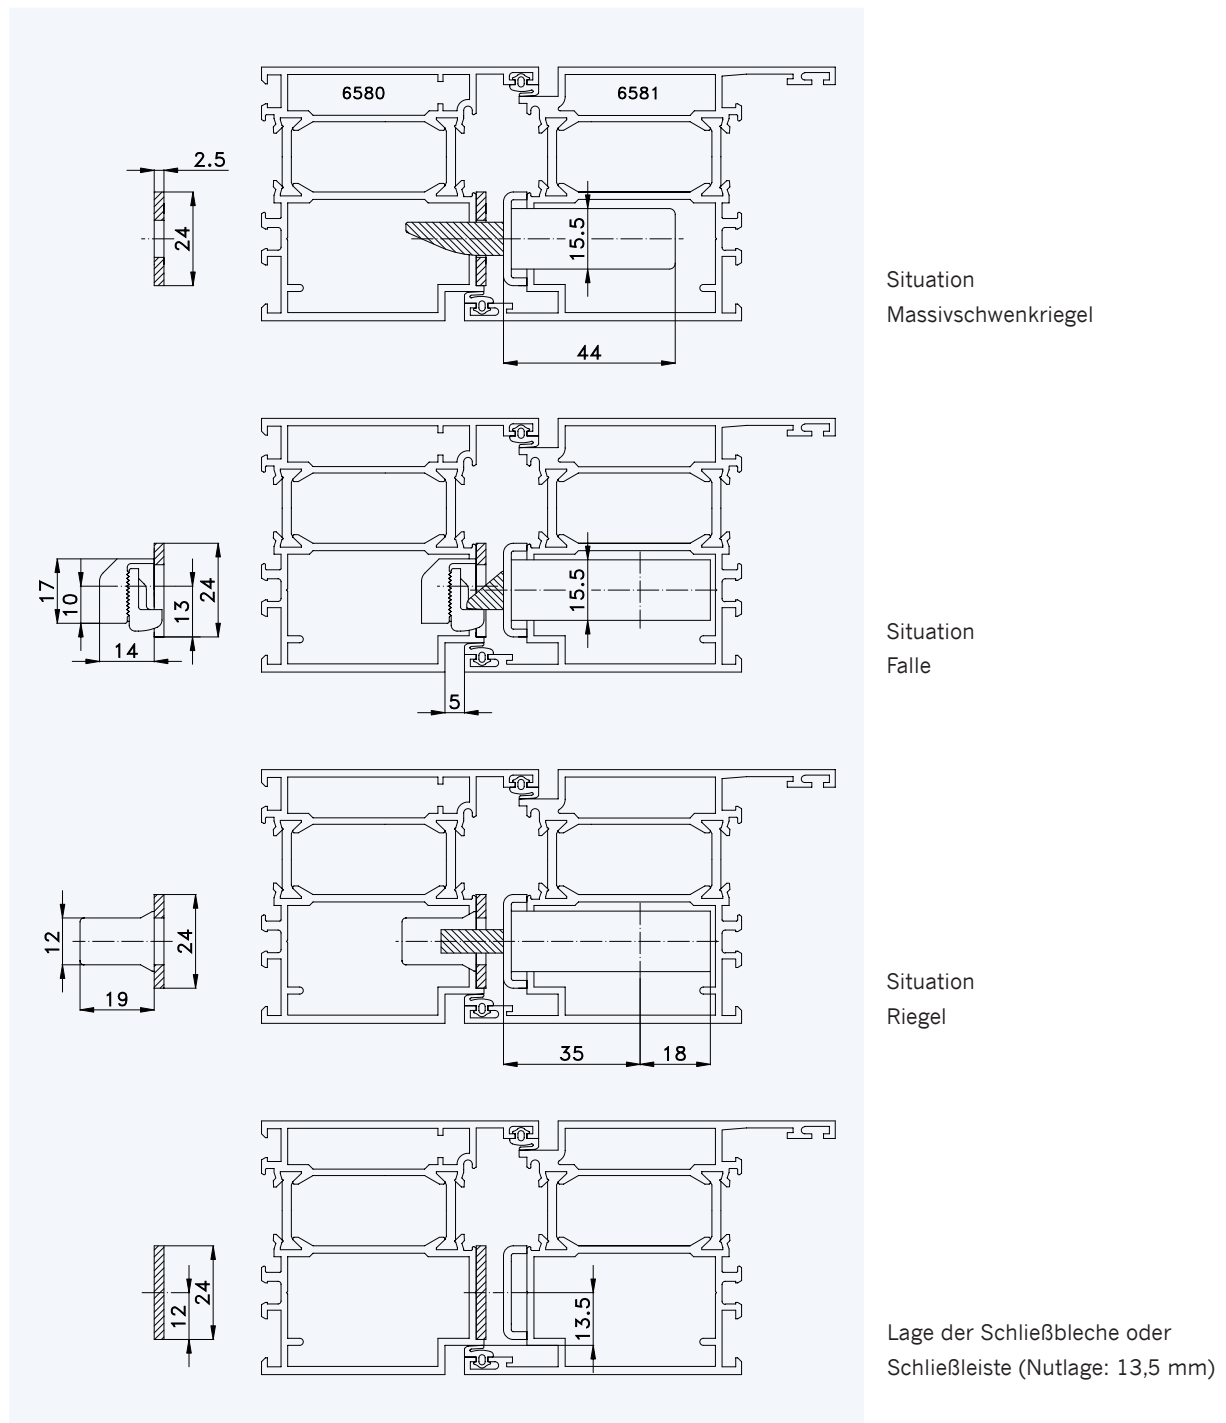

Profil „heroal Serie 050“ Rahmen 6580; Flügel 6581

Standard-Einbausituationen STV-... U2460/35 92/... M...
mit Massivschwenkriegeln und Rahmenteilen F2403 und SB FRA F2401

1 Profil „heroyal Serie 050“

2 Rahmen 6580; Flügel 6581

3 Einbausituationen STV-... U2460/35 92/... M...
mit Massivschwenkriegeln und Rahmenteilen F2403 und SB FRA F2401

Situation Türfänger
(bei Verriegelung mit Türwächter)

Situation Massivschwenkriegel
(bei Automatik-Verriegelung)