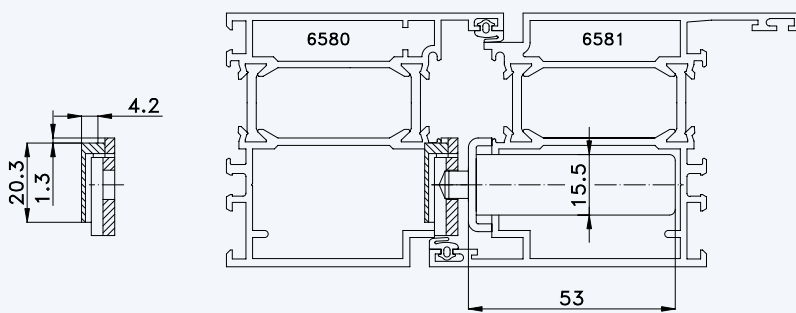

Profil „heroal Serie 050“ Rahmen 6580; Flügel 6581

Standard-Einbausituationen STV-... U2460/35 92/... M...
mit Massivschwenkriegeln und Rahmenteilen F2403 und SB FRA F2401

1 Profil „heroyal Serie 050“

2 Rahmen 6580; Flügel 6581

3 Einbausituationen STV-... U2460/35 92/... M...
mit Massivschwenkriegeln und Rahmenteilen F2403 und SB FRA F2401

Situation Türfänger
(bei Verriegelung mit Türwächter)

Situation Massivschwenkriegel
(bei Automatik-Verriegelung)