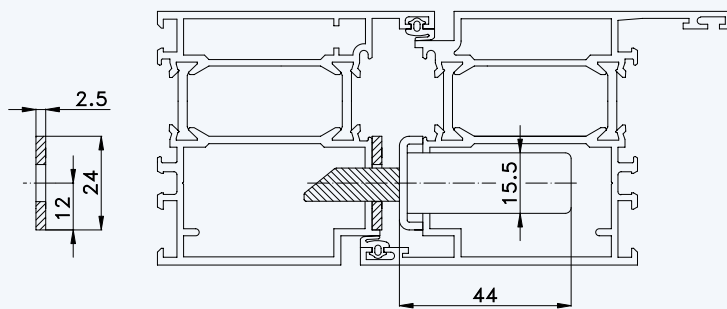

Profil „heroal Serie 050“ Rahmen 6580; Flügel 6581

Standard-Einbausituationen STV-... U2460/35 92/... M...
mit Massivschwenkriegeln und Rahmenteilen F2403 und SB FRA F2401

1 Profil „heroyal Serie 050“

2 Rahmen 6580; Flügel 6581

3 Einbausituationen STV-... U2460/35 92/... M...
mit Massivschwenkriegeln und Rahmenteilen F2403 und SB FRA F2401

Situation Türfänger
(bei Verriegelung mit Türwächter)

Situation Massivschwenkriegel
(bei Automatik-Verriegelung)