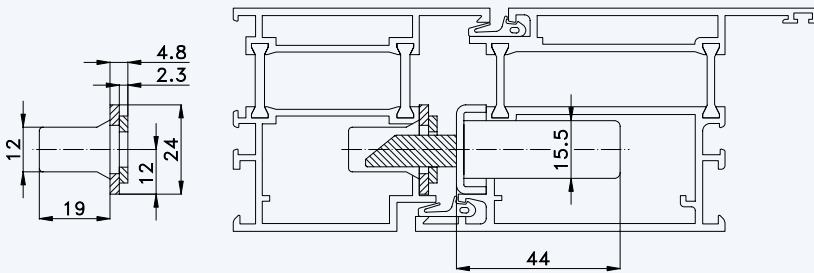

## 2 Rahmen 106520; Flügel 110074

3 Einbausituationen STV... U2471/40 92/... M...  
mit Massivschwenkriegeln und Rahmenteilen F2402

4

5

6

7

Situation Türfänger  
(bei Verriegelung mit Türwächter)

Situation Massivschwenkriegel  
(bei Automatik-Verriegelung)

Situation Bolzen  
(bei Tresor-Bolzen-Verriegelung)