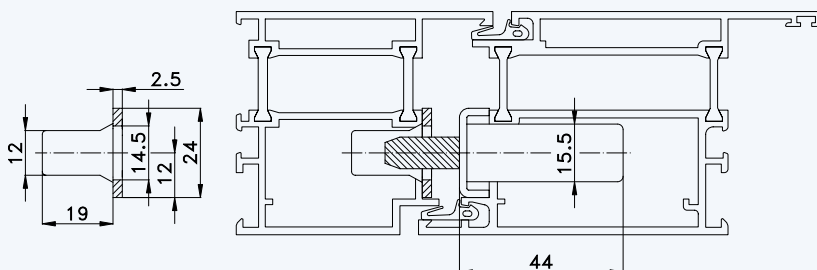

## 2 Rahmen 106520; Flügel 110074

3 Einbausituationen STV... U2471/40 92/... M...  
mit Massivschwenkriegeln und Rahmenteilen F2402

4

5

6

7

Situation Türfänger  
(bei Verriegelung mit Türwächter)

Situation Massivschwenkriegel  
(bei Automatik-Verriegelung)