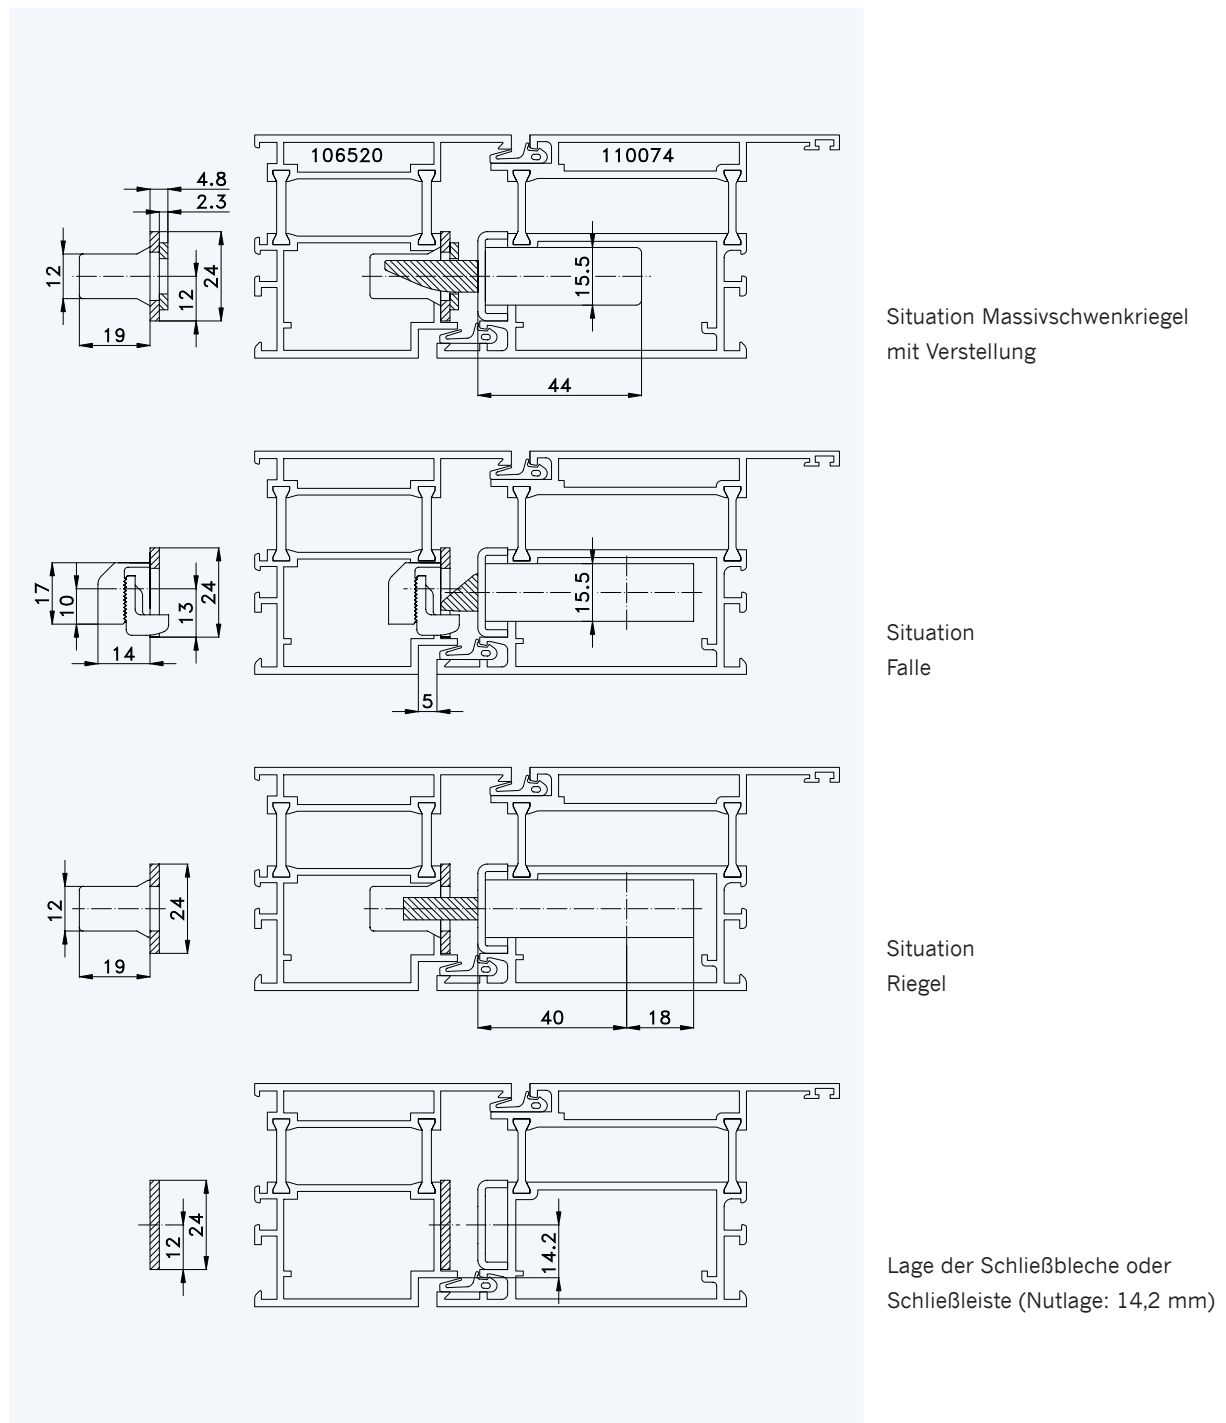

## Profil „WICONA WICSTYLE 60“ Rahmen 106520; Flügel 110074

Standard-Einbausituationen STV-... U2471/40 92/... M...  
mit Massivschwenkriegeln und Rahmenteilern F2402

# 1 Profil „WICONA WICSTYLE 60“

## 2 Rahmen 106520; Flügel 110074

3 Einbausituationen STV... U2471/40 92/... M...  
mit Massivschwenkriegeln und Rahmenteilen F2402

4

5

6

7

Situation Türfänger  
(bei Verriegelung mit Türwächter)

Situation Massivschwenkriegel  
(bei Automatik-Verriegelung)

Situation Bolzen  
(bei Tresor-Bolzen-Verriegelung)