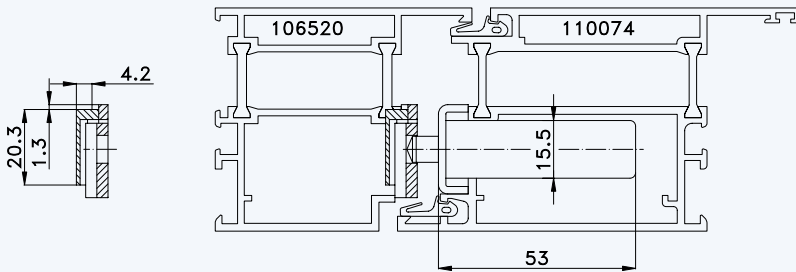

## 2 Rahmen 106520; Flügel 110074

3 Einbausituationen STV... U2471/40 92/... M...  
mit Massivschwenkriegeln und Rahmenteilen F2402

4

5

6

7

Situation Türfänger  
(bei Verriegelung mit Türwächter)

Situation Massivschwenkriegel  
(bei Automatik-Verriegelung)