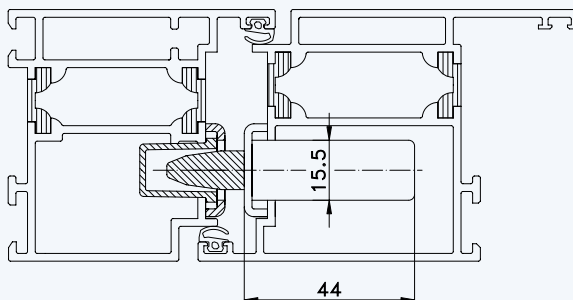

Profil „SCHÜCO ROYAL S 65“ Rahmen 167030; Flügel 167050

Standard-Einbausituationen STV-... U2460/35 92/... M...
mit Massivschwenkriegeln und Rahmenteilen U2403

1 Profil „SCHÜCO ROYAL S 65“

2 Rahmen 167030; Flügel 167050

3 Einbausituationen STV... U2460/35 92/... M... mit Massivschwenkriegeln und Rahmenteilen U2403

Situation Türfänger
(bei Verriegelung mit Türwächter)

Situation Massivschwenkriegel
(bei Automatik-Verriegelung)

Situation Bolzen
(bei Bolzen-Verriegelung)