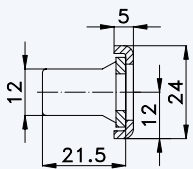

Profil „SCHÜCO ROYAL S 65“ Rahmen 167030; Flügel 167050

Standard-Einbausituationen STV-... U2460/35 92/... M...
mit Massivschwenkriegeln und Rahmenteilen U2403

1 Profil „SCHÜCO ROYAL S 65“

2 Rahmen 167030; Flügel 167050

3 Einbausituationen STV... U2460/35 92/... M... mit Massivschwenkriegeln und Rahmenteilen U2403

Situation Türfänger
(bei Verriegelung mit Türwächter)

Situation Massivschwenkriegel
(bei Automatik-Verriegelung)