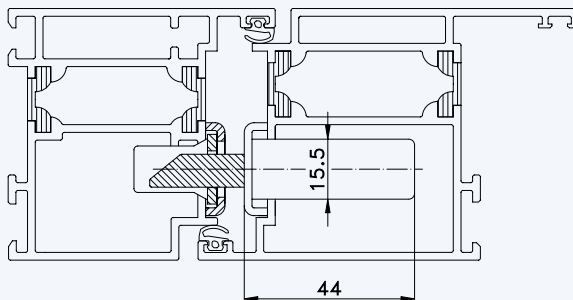

Profil „SCHÜCO ROYAL S 65“ Rahmen 167030; Flügel 167050

Standard-Einbausituationen STV-... U2460/35 92/... M...
mit Massivschwenkriegeln und Rahmenteilen U2403

1 Profil „SCHÜCO ROYAL S 65“

2 Rahmen 167030; Flügel 167050

3 Einbausituationen STV... U2460/35 92/... M... mit Massivschwenkriegeln und Rahmenteilen U2403

Situation Türfänger
(bei Verriegelung mit Türwächter)

Situation Massivschwenkriegel
(bei Automatik-Verriegelung)

Situation Bolzen
(bei Bolzen-Verriegelung)