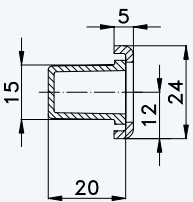

Profil „SCHÜCO ROYAL S 65“ Rahmen 167030; Flügel 167050

Standard-Einbausituationen STV-... U2460/35 92/... M...
mit Massivschwenkriegeln und Rahmenteilen U2403

1 Profil „SCHÜCO ROYAL S 65“

2 Rahmen 167030; Flügel 167050

3 Einbausituationen STV... U2460/35 92/... M... mit Massivschwenkriegeln und Rahmenteilen U2403

Situation Türfänger
(bei Verriegelung mit Türwächter)

Situation Massivschwenkriegel
(bei Automatik-Verriegelung)