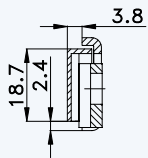

Profil „SCHÜCO ROYAL S 65“ Rahmen 167030; Flügel 167050

Standard-Einbausituationen STV-... U2460/35 92/... M...
mit Massivschwenkriegeln und Rahmenteilen U2403

1 Profil „SCHÜCO ROYAL S 65“

2 Rahmen 167030; Flügel 167050

3 Einbausituationen STV... U2460/35 92/... M... mit Massivschwenkriegeln und Rahmenteilen U2403

Situation Türfänger
(bei Verriegelung mit Türwächter)

Situation Massivschwenkriegel
(bei Automatik-Verriegelung)