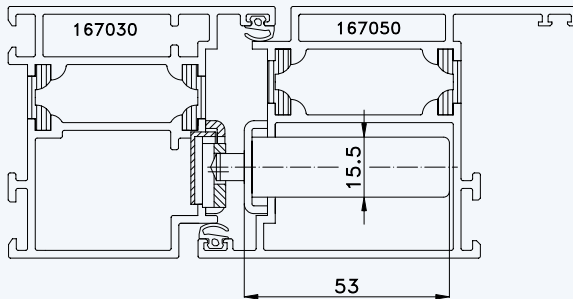

Profil „SCHÜCO ROYAL S 65“ Rahmen 167030; Flügel 167050

Standard-Einbausituationen STV-... U2460/35 92/... M...
mit Massivschwenkriegeln und Rahmenteilen U2403

1 Profil „SCHÜCO ROYAL S 65“

2 Rahmen 167030; Flügel 167050

3 Einbausituationen STV... U2460/35 92/... M... mit Massivschwenkriegeln und Rahmenteilen U2403

Situation Türfänger
(bei Verriegelung mit Türwächter)

Situation Massivschwenkriegel
(bei Automatik-Verriegelung)

Situation Bolzen
(bei Bolzen-Verriegelung)