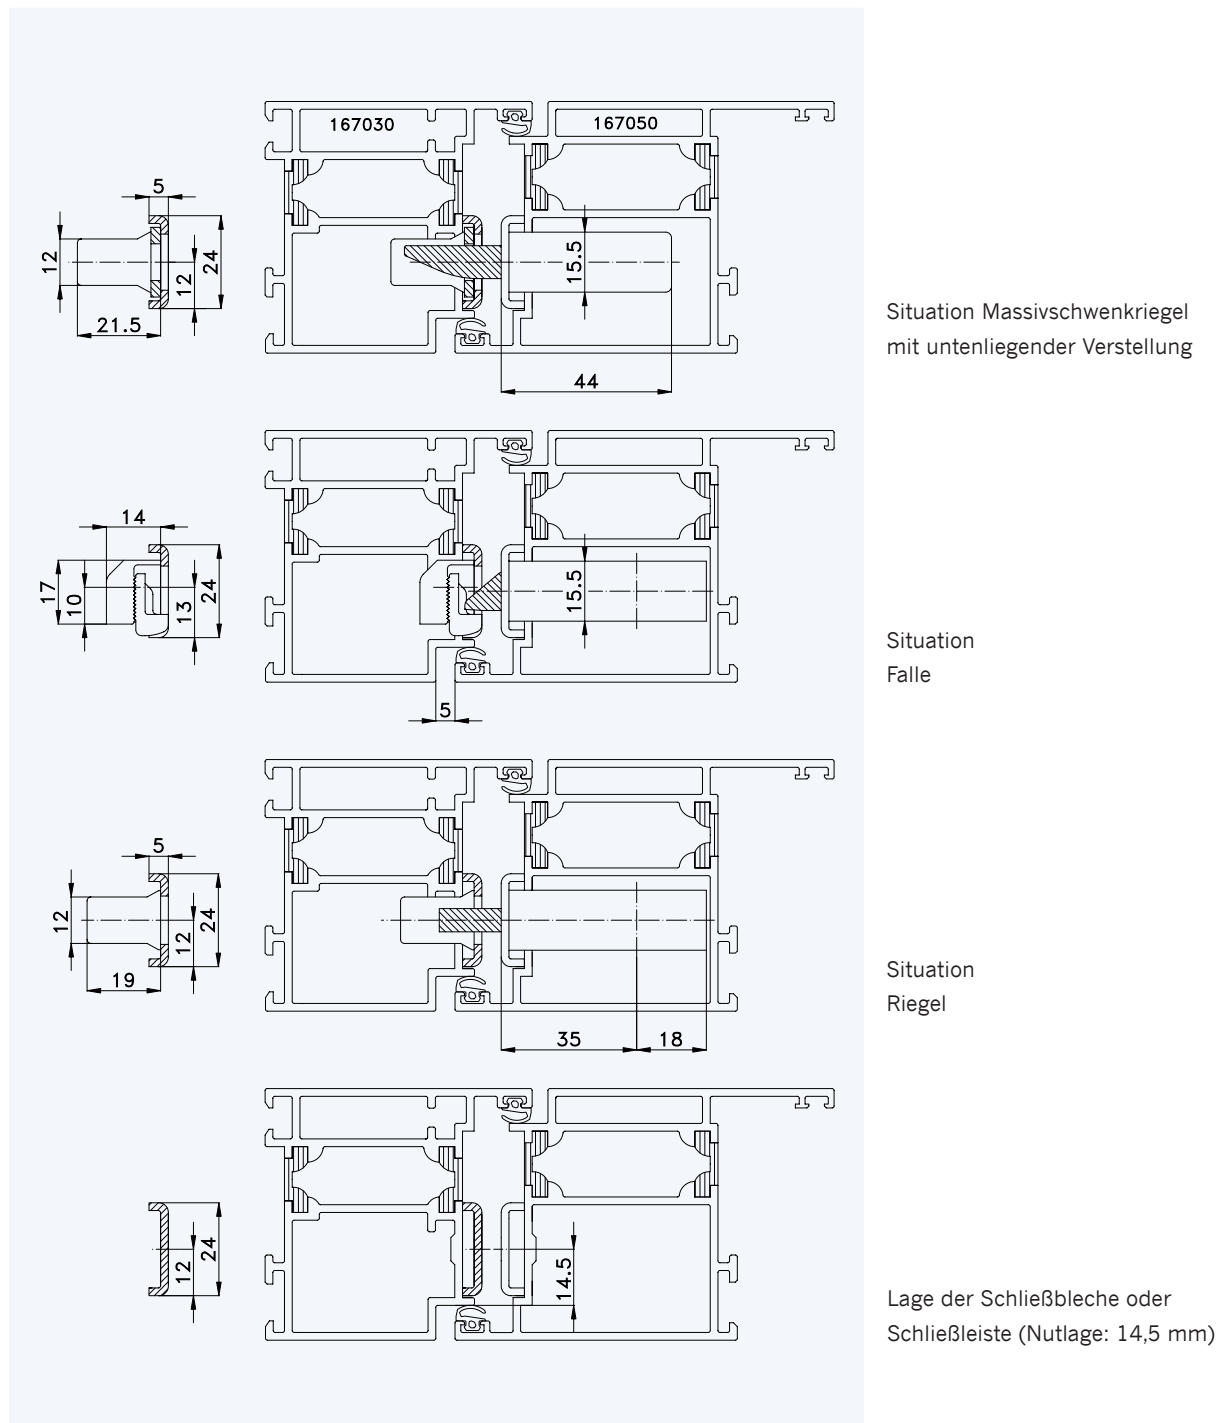

Profil „SCHÜCO ROYAL S 65“ Rahmen 167030; Flügel 167050

Standard-Einbausituationen STV-... U2460/35 92/... M...
mit Massivschwenkriegeln und Rahmenteilen U2403

1 Profil „SCHÜCO ROYAL S 65“

2 Rahmen 167030; Flügel 167050

3 Einbausituationen STV... U2460/35 92/... M... mit Massivschwenkriegeln und Rahmenteilen U2403

Situation Türfänger
(bei Verriegelung mit Türwächter)

Situation Massivschwenkriegel
(bei Automatik-Verriegelung)

Situation Bolzen
(bei Bolzen-Verriegelung)