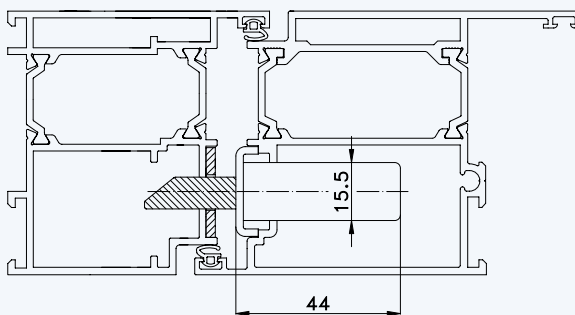

Situation Massivschwenkriegel
(bei Automatik-Verriegelung)