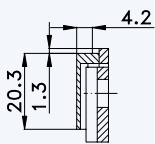

## Profil „KLAUKE Serie 2.1/Baureihe 77“ Rahmen 77060; Flügel 77155

2

3

Einbausituationen STV... U2460/35 92/... M...  
mit Massivschwenkriegeln und Rahmenteilen F2403 und SB FRA F2402

4

5

6

7