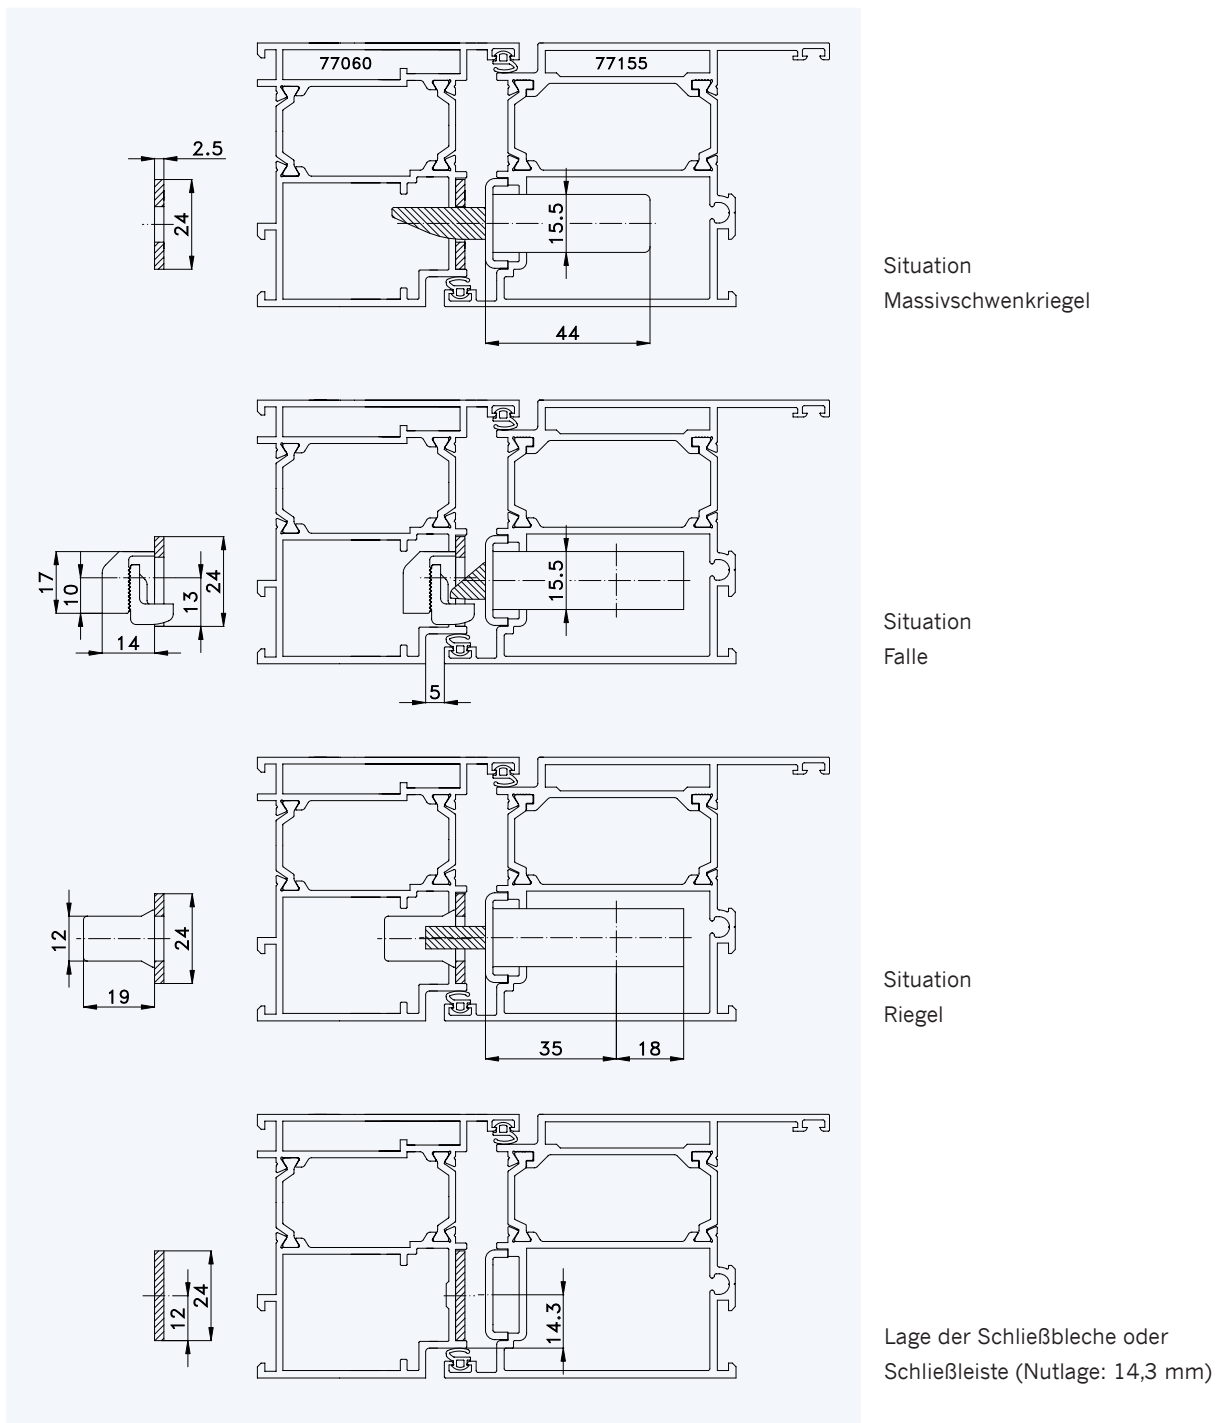

## Profil „KLAUKE Serie 2.1/Baureihe 77“ Rahmen 77060; Flügel 77155

Standard-Einbausituationen STV-... U2460/35 92/... M...  
mit Massivschwenkriegeln und Rahmenteilen F2403 und SB FRA F2402

1

## Profil „KLAUKE Serie 2.1/Baureihe 77“ Rahmen 77060; Flügel 77155

2

3

Einbausituationen STV... U2460/35 92/... M...  
mit Massivschwenkriegeln und Rahmenteilen F2403 und SB FRA F2402

4

5

6

7