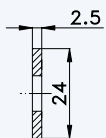

Situation Massivschwenkriegel
(bei Automatik-Verriegelung)