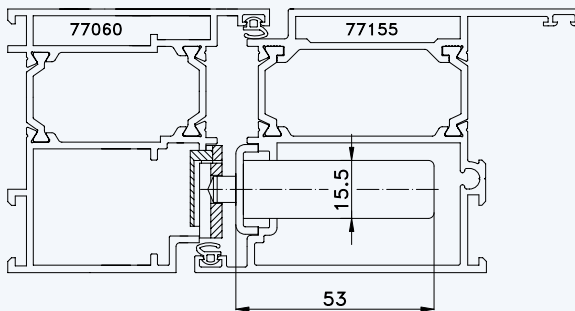

## Profil „KLAUKE Serie 2.1/Baureihe 77“ Rahmen 77060; Flügel 77155

2

3

Einbausituationen STV... U2460/35 92/... M...  
mit Massivschwenkriegeln und Rahmenteilen F2403 und SB FRA F2402

4

5

6

7