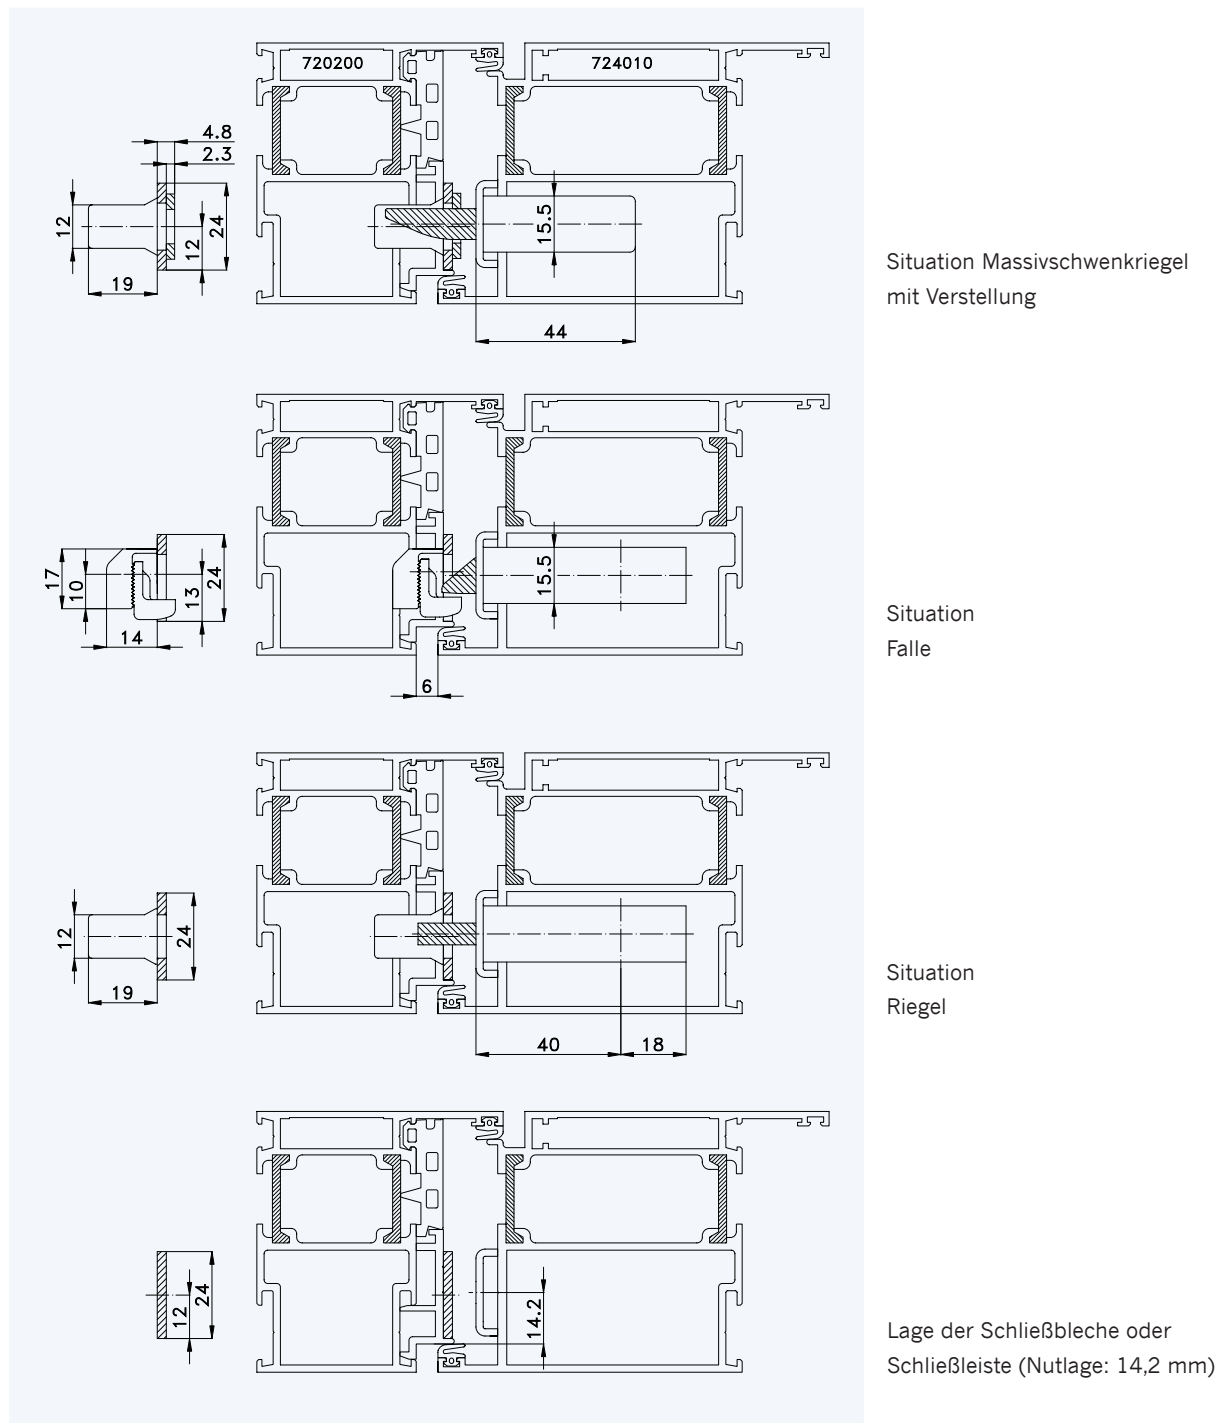

Profil „HARTMANN SYSTEMHERM 72“ Rahmen 720200+724300; Flügel 724010

Standard-Einbausituationen STV-... U2460/40 92/... M...
mit Massivschwenkriegeln und Rahmenteilen F2402

1

2

3

4

5

6

7

1

Profil „HARTMANN SYSTHERM 72“ Rahmen 720200+724300; Flügel 724010

2

3

Einbausituationen STV... U2460/40 92/... M...
mit Massivschwenkriegeln und Rahmenteilern F2402

4

5