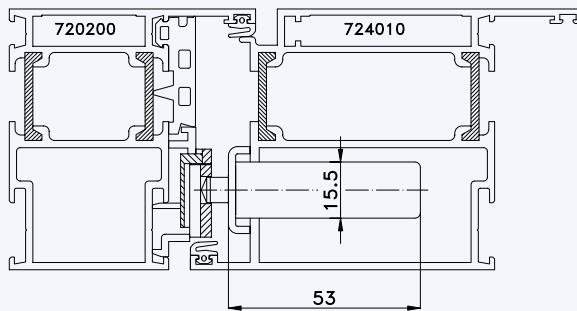

1

Profil „HARTMANN SYSTHERM 72“ Rahmen 720200+724300; Flügel 724010

2

3

Einbausituationen STV... U2460/40 92/... M...
mit Massivschwenkriegeln und Rahmenteilern F2402

4

5

6

7

Situation Türfänger
(bei Verriegelung mit Türwächter)