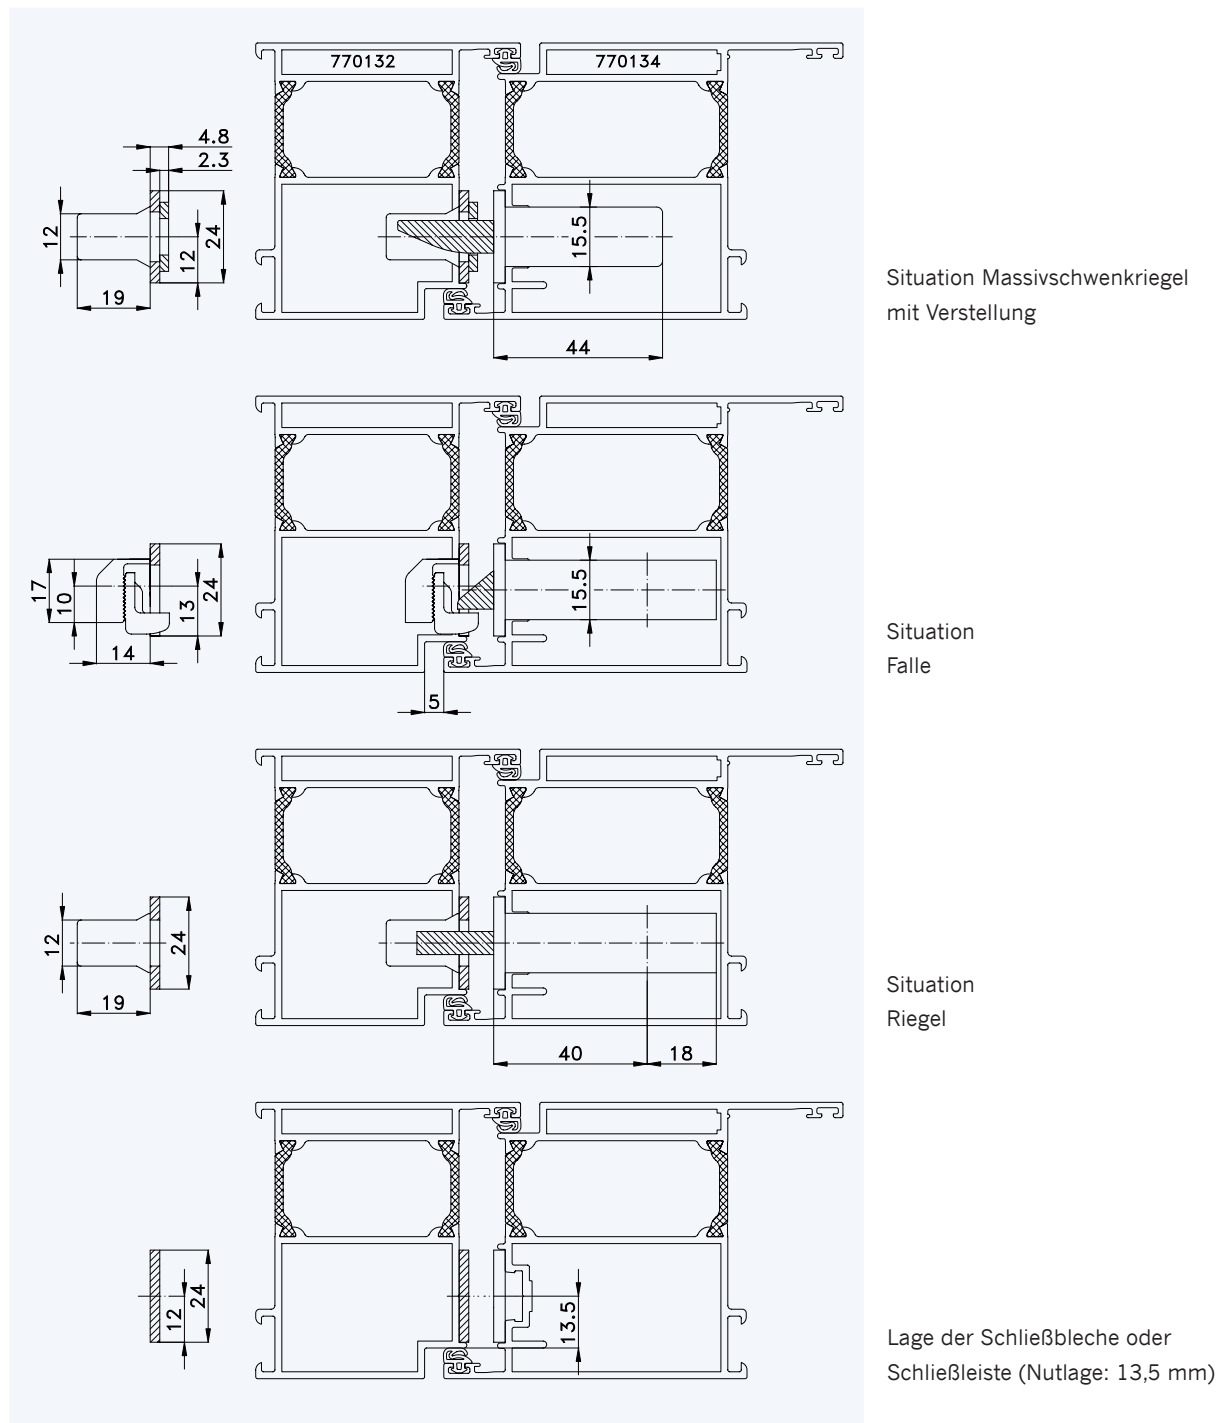

Profil „ALCOA AA 630“ Rahmen 770132; Flügel 770134

Standard-Einbausituationen STV-... F2460/40 92/... M...
 mit Massivschwenkriegeln und Rahmenteilern F2402

- 1
- 2
- 3
- 4
- 5
- 6
- 7

1

Profil „ALCOA AA 630“

2

Rahmen 770132; Flügel 770134

3

Einbausituationen STV... F2460/40 92/... M...
mit Massivschwenkriegeln und Rahmenteilen F2402

4

5

6

7

Situation Türfänger
(bei Verriegelung mit Türwächter)

Situation Massivschwenkriegel
(bei Automatik-Verriegelung)

Situation Bolzen
(bei Tresor-Bolzen-Verriegelung)